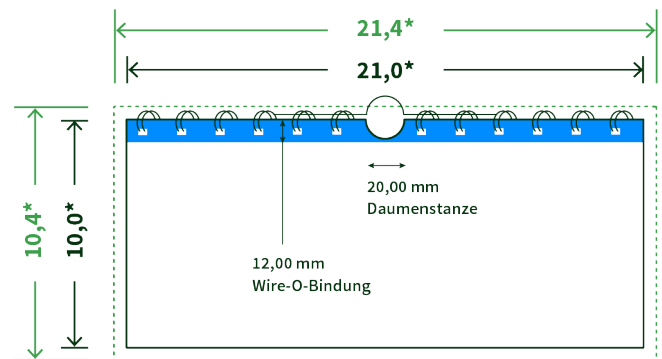

Datenblatt Wandkalender

Format

DIN lang quer (21,0 x 10,0 cm)

Papier

250g maxigloss

(EU Ecolabel | FSC®)

Farbprofil

ISOcoated_v2_300_eci.icc

Datenformat

21.4 x 10.4 cm

Artikelseite

Artikel auf www.printzipia.de öffnen

* inkl. Beschnittzugabe

* Endformat

*Die Skizzen sind nicht
maßstabsgetreu.*

Störzone

Beachten Sie bitte hier eine mind. 12 mm breite Zone, in der die Spirale angebracht wird und diese das Motiv verdeckt. Die Zone kann bedruckt werden.

4/0 farbig Euroskala

4/0-farbig ist auf einer Seite 4farbig Euroskala bedruckt

250g maxigloss (EU Ecolabel | FSC®) (Farbraum)

Verwenden Sie bitte das ICC-Profil »ISOcoated_v2_300_eci.icc«

Formatausrichtung, Leserichtung

Liefern Sie alle Seiten in der gleichen Formatausrichtung. Eine Mischung ist nicht möglich. Bei beidseitigem Druck achten Sie auf die korrekte Ausrichtung der Vorder- zur Rückseite. Das Produkt wird im Druck um seine vertikale Achse gewendet, vergleichbar mit dem Umblättern einer Buchseite.