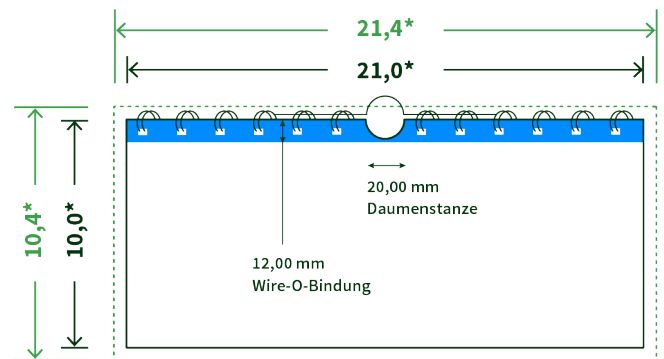

Datenblatt Wandkalender

Format

DIN lang quer (21,0 x 10,0 cm)

Papier

250g maxigloss

(EU Ecolabel | FSC®)

Farbprofil

ISOcoated_v2_300_eci.icc

Datenformat

21.4 x 10.4 cm

Artikelseite

Artikel auf www.printzipia.de öffnen

* inkl. Beschnittzugabe

* Endformat

*Die Skizzen sind nicht
maßstabsgetreu.*

Störzone

Beachten Sie bitte hier eine mind. 12 mm breite Zone, in der die Spirale angebracht wird und diese das Motiv verdeckt. Die Zone kann bedruckt werden.

4/0 farbig Euroskala

4/0-farbig ist auf einer Seite 4farbig Euroskala bedruckt

250g maxigloss (EU Ecolabel | FSC®) (Farbraum)

Verwenden Sie bitte das ICC-Profil »ISOcoated_v2_300_eci.icc«

Formatausrichtung, Leserichtung

Liefen Sie alle Seiten in der gleichen Formatausrichtung. Eine Mischung ist nicht möglich. Bei beidseitigem Druck achten Sie auf die korrekte Ausrichtung der Vorder- zur Rückseite. Das Produkt wird im Druck um seine vertikale Achse gewendet, vergleichbar mit dem Umblättern einer Buchseite.