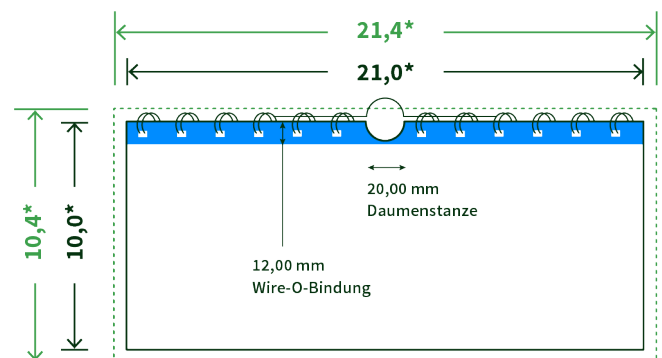

Datenblatt Wandkalender

Format

DIN lang quer (21,0 x 10,0 cm)

Papier

250g maxigloss

(EU Ecolabel | FSC®)

Farbprofil

ISOcoated_v2_300_eci.icc

Datenformat

21.4 x 10.4 cm

Artikelseite

Artikel auf www.printzipia.de öffnen

* inkl. Beschnittzugabe

* Endformat

*Die Skizzen sind nicht
maßstabsgetreu.*

Störzone

Beachten Sie bitte hier eine mind. 12 mm breite Zone, in der die Spirale angebracht wird und diese das Motiv verdeckt. Die Zone kann bedruckt werden.

4/0 farbig Euroskala

4/0-farbig ist auf einer Seite 4farbig Euroskala bedruckt

250g maxigloss (EU Ecolabel | FSC®) (Farbraum)

Verwenden Sie bitte das ICC-Profil »ISOcoated_v2_300_eci.icc«

Formatausrichtung, Leserichtung

Liefern Sie alle Seiten in der gleichen Formatausrichtung. Eine Mischung ist nicht möglich. Bei beidseitigem Druck achten Sie auf die korrekte Ausrichtung der Vorder- zur Rückseite. Das Produkt wird im Druck um seine vertikale Achse gewendet, vergleichbar mit dem Umblättern einer Buchseite.