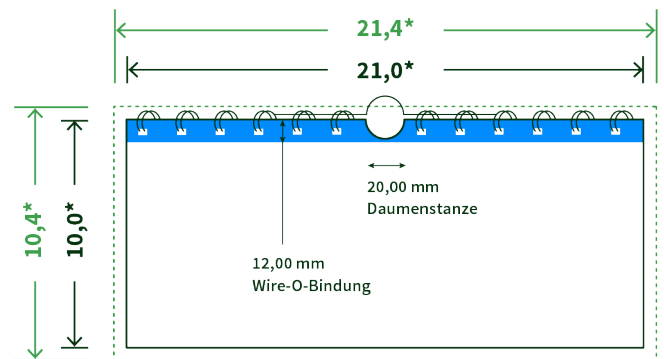

Datenblatt Wandkalender

Format

DIN lang quer (21,0 x 10,0 cm)

Papier

250g maxigloss

(EU Ecolabel | FSC®)

Farbprofil

ISOcoated_v2_300_eci.icc

Datenformat

21.4 x 10.4 cm

Artikelseite

Artikel auf www.printzipia.de öffnen

* inkl. Beschnittzugabe

* Endformat

*Die Skizzen sind nicht
maßstabsgetreu.*

Störzone

Beachten Sie bitte hier eine mind. 12 mm breite Zone, in der die Spirale angebracht wird und diese das Motiv verdeckt. Die Zone kann bedruckt werden.

4/0 farbig Euroskala

4/0-farbig ist auf einer Seite 4farbig Euroskala bedruckt

250g maxigloss (EU Ecolabel | FSC®) (Farbraum)

Verwenden Sie bitte das ICC-Profil »ISOcoated_v2_300_eci.icc«

Formatausrichtung, Leserichtung

Liefern Sie alle Seiten in der gleichen Formatausrichtung. Eine Mischung ist nicht möglich. Bei beidseitigem Druck achten Sie auf die korrekte Ausrichtung der Vorder- zur Rückseite. Das Produkt wird im Druck um seine vertikale Achse gewendet, vergleichbar mit dem Umblättern einer Buchseite.