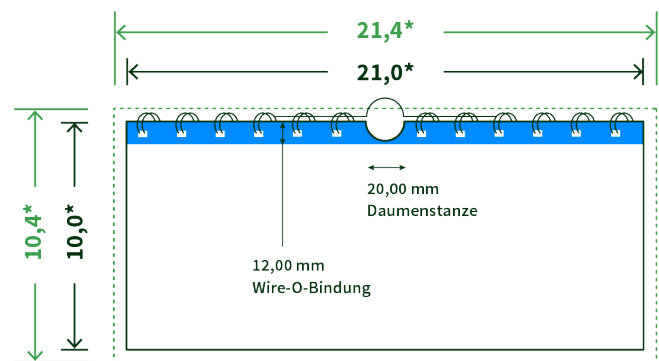

Datenblatt Wandkalender

Format

DIN lang quer (21,0 x 10,0 cm)

Papier

250g maxigloss

(EU Ecolabel | FSC®)

Farbprofil

ISOcoated_v2_300_eci.icc

Datenformat

21.4 x 10.4 cm

Artikelseite

Artikel auf www.printzipia.de öffnen

* inkl. Beschnittzugabe

* Endformat

*Die Skizzen sind nicht
maßstabsgetreu.*

Störzone

Beachten Sie bitte hier eine mind. 12 mm breite Zone, in der die Spirale angebracht wird und diese das Motiv verdeckt. Die Zone kann bedruckt werden.

4/0 farbig Euroskala

4/0-farbig ist auf einer Seite 4farbig Euroskala bedruckt

250g maxigloss (EU Ecolabel | FSC®) (Farbraum)

Verwenden Sie bitte das ICC-Profil »ISOcoated_v2_300_eci.icc«

Formatausrichtung, Leserichtung

Liefern Sie alle Seiten in der gleichen Formatausrichtung. Eine Mischung ist nicht möglich. Bei beidseitigem Druck achten Sie auf die korrekte Ausrichtung der Vorder- zur Rückseite. Das Produkt wird im Druck um seine vertikale Achse gewendet, vergleichbar mit dem Umblättern einer Buchseite.