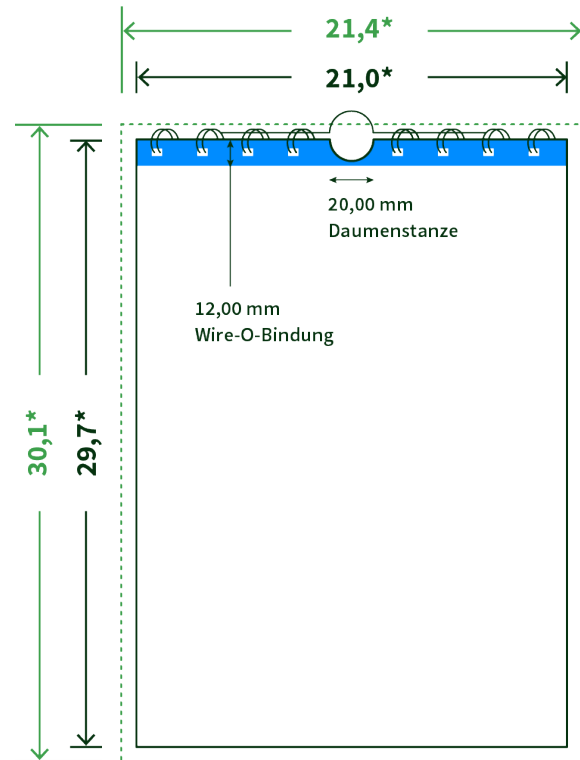

Datenblatt Wandkalender

Format

A4 hoch (21,0 x 29,7 cm)

Papier

250g maxigloss

(EU Ecolabel | FSC®)

Farbprofil

ISOcoated_v2_300_eci.icc

Datenformat

21.4 x 30.1 cm

Artikelseite

Artikel auf www.printzipia.de öffnen

* inkl. Beschnittzugabe

* Endformat

*Die Skizzen sind nicht
maßstabsgetreu.*

Störzone

Beachten Sie bitte hier eine mind. 12 mm breite Zone, in der die Spirale angebracht wird und diese das Motiv verdeckt. Die Zone kann bedruckt werden.

4/0 farbig Euroskala

4/0-farbig ist auf einer Seite 4farbig Euroskala bedruckt

250g maxigloss (EU Ecolabel | FSC®) (Farbraum)

Verwenden Sie bitte das ICC-Profil »ISOcoated_v2_300_eci.icc«

Formatausrichtung, Leserichtung

Liefern Sie alle Seiten in der gleichen Formatausrichtung. Eine Mischung ist nicht möglich. Bei beidseitigem Druck achten Sie auf die korrekte Ausrichtung der Vorder- zur Rückseite. Das Produkt wird im Druck um seine vertikale Achse gewendet, vergleichbar mit dem Umblättern einer Buchseite.