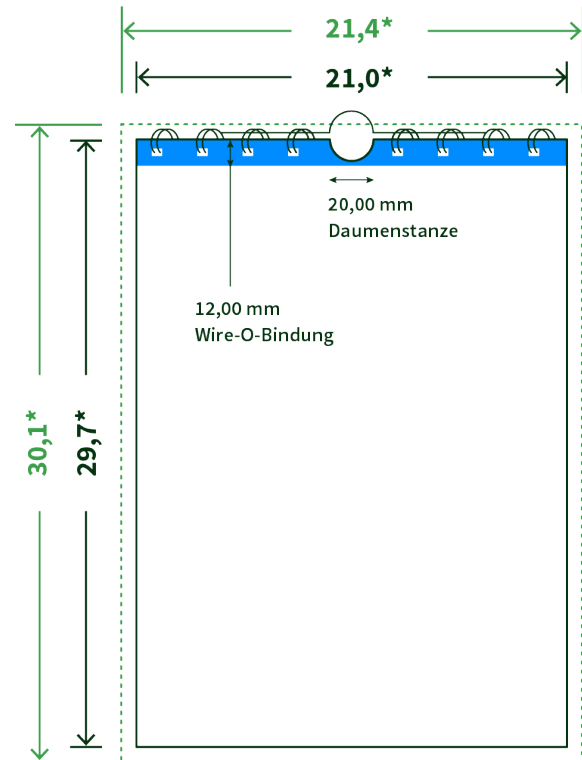

Datenblatt Wandkalender

Format

A4 hoch (21,0 x 29,7 cm)

Papier

250g maxigloss

(EU Ecolabel | FSC®)

Farbprofil

ISOcoated_v2_300_eci.icc

Datenformat

21.4 x 30.1 cm

Artikelseite

Artikel auf www.printzipia.de öffnen

* inkl. Beschnittzugabe

* Endformat

*Die Skizzen sind nicht
maßstabsgetreu.*

Störzone

Beachten Sie bitte hier eine mind. 12 mm breite Zone, in der die Spirale angebracht wird und diese das Motiv verdeckt. Die Zone kann bedruckt werden.

4/0 farbig Euroskala

4/0-farbig ist auf einer Seite 4farbig Euroskala bedruckt

250g maxigloss (EU Ecolabel | FSC®) (Farbraum)

Verwenden Sie bitte das ICC-Profil »ISOcoated_v2_300_eci.icc«

Formatausrichtung, Leserichtung

Liefern Sie alle Seiten in der gleichen Formatausrichtung. Eine Mischung ist nicht möglich. Bei beidseitigem Druck achten Sie auf die korrekte Ausrichtung der Vorder- zur Rückseite. Das Produkt wird im Druck um seine vertikale Achse gewendet, vergleichbar mit dem Umblättern einer Buchseite.