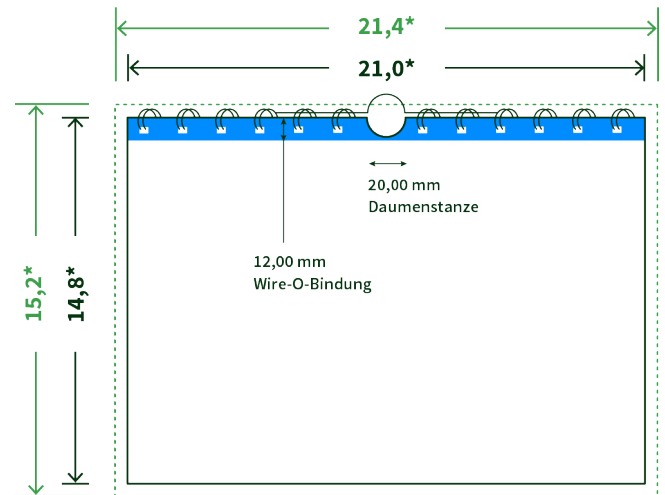

Datenblatt Wandkalender

Format

A5 hoch (14,8 x 21,0 cm)

Papier

250g maxigloss

(EU Ecolabel | FSC®)

Farbprofil

ISOcoated_v2_300_eci.icc

Datenformat

15.2 x 21.4 cm

Artikelseite

Artikel auf www.printzipia.de öffnen

* inkl. Beschnittzugabe

* Endformat

*Die Skizzen sind nicht
maßstabsgetreu.*

Störzone

Beachten Sie bitte hier eine mind. 12 mm breite Zone, in der die Spirale angebracht wird und diese das Motiv verdeckt. Die Zone kann bedruckt werden.

4/0 farbig Euroskala

4/0-farbig ist auf einer Seite 4farbig Euroskala bedruckt

250g maxigloss (EU Ecolabel | FSC®) (Farbraum)

Verwenden Sie bitte das ICC-Profil »ISOcoated_v2_300_eci.icc«

Formatausrichtung, Leserichtung

Liefern Sie alle Seiten in der gleichen Formatausrichtung. Eine Mischung ist nicht möglich. Bei beidseitigem Druck achten Sie auf die korrekte Ausrichtung der Vorder- zur Rückseite. Das Produkt wird im Druck um seine vertikale Achse gewendet, vergleichbar mit dem Umblättern einer Buchseite.