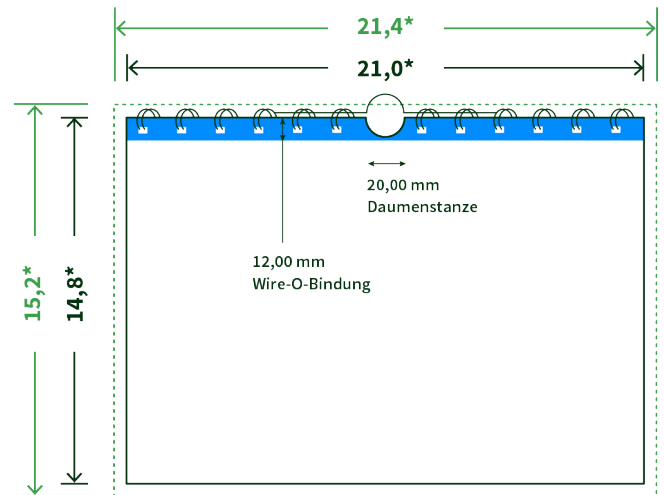

Datenblatt Wandkalender

Format

A5 hoch (14,8 x 21,0 cm)

Papier

250g maxigloss

(EU Ecolabel | FSC®)

Farbprofil

ISOcoated_v2_300_eci.icc

Datenformat

15.2 x 21.4 cm

Artikelseite

Artikel auf www.printzipia.de öffnen

* inkl. Beschnittzugabe

* Endformat

*Die Skizzen sind nicht
maßstabsgetreu.*

Störzone

Beachten Sie bitte hier eine mind. 12 mm breite Zone, in der die Spirale angebracht wird und diese das Motiv verdeckt. Die Zone kann bedruckt werden.

4/0 farbig Euroskala

4/0-farbig ist auf einer Seite 4farbig Euroskala bedruckt

250g maxigloss (EU Ecolabel | FSC®) (Farbraum)

Verwenden Sie bitte das ICC-Profil »ISOcoated_v2_300_eci.icc«

Formatausrichtung, Leserichtung

Liefern Sie alle Seiten in der gleichen Formatausrichtung. Eine Mischung ist nicht möglich. Bei beidseitigem Druck achten Sie auf die korrekte Ausrichtung der Vorder- zur Rückseite. Das Produkt wird im Druck um seine vertikale Achse gewendet, vergleichbar mit dem Umblättern einer Buchseite.