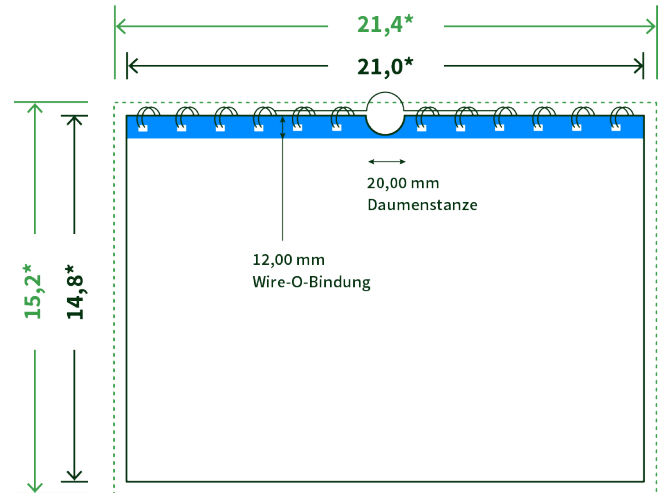

Datenblatt Wandkalender

Format

A5 hoch (14,8 x 21,0 cm)

Papier

250g maxigloss

(EU Ecolabel | FSC®)

Farbprofil

ISOcoated_v2_300_eci.icc

Datenformat

15.2 x 21.4 cm

Artikelseite

Artikel auf www.printzipia.de öffnen

* inkl. Beschnittzugabe

* Endformat

*Die Skizzen sind nicht
maßstabsgetreu.*

Störzone

Beachten Sie bitte hier eine mind. 12 mm breite Zone, in der die Spirale angebracht wird und diese das Motiv verdeckt. Die Zone kann bedruckt werden.

4/0 farbig Euroskala

4/0-farbig ist auf einer Seite 4farbig Euroskala bedruckt

250g maxigloss (EU Ecolabel | FSC®) (Farbraum)

Verwenden Sie bitte das ICC-Profil »ISOcoated_v2_300_eci.icc«

Formatausrichtung, Leserichtung

Liefern Sie alle Seiten in der gleichen Formatausrichtung. Eine Mischung ist nicht möglich. Bei beidseitigem Druck achten Sie auf die korrekte Ausrichtung der Vorder- zur Rückseite. Das Produkt wird im Druck um seine vertikale Achse gewendet, vergleichbar mit dem Umblättern einer Buchseite.