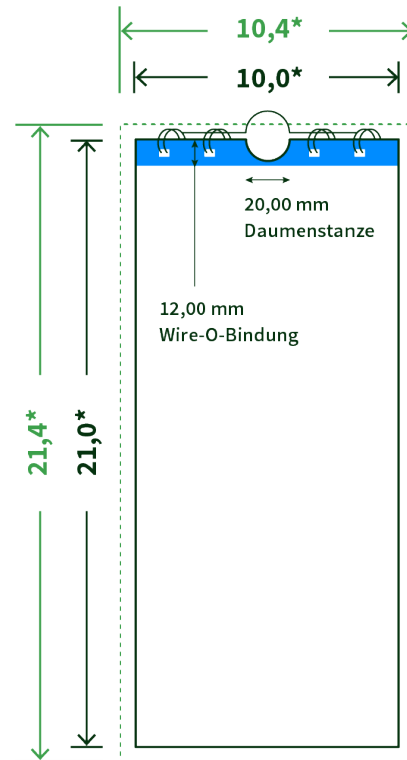

Datenblatt Wandkalender

Format

DIN lang hoch (10,0 x 21,0 cm)

Papier

250g maxigloss

(EU Ecolabel | FSC®)

Farbprofil

ISOcoated_v2_300_eci.icc

Anzahl Blätter

13 Blatt + 380g/m² Rückenpappe

Bindung

weiße Spirale

Farbe

4/0 farbig Euroskala

Endformat

10.0 x 21.0 cm

Datenformat

10.4 x 21.4 cm

Artikelseite

Artikel auf www.printzipia.de öffnen

* inkl. Beschnittzugabe

* Endformat

Die Skizzen sind nicht
maßstabsgetreu.

Störzone

Beachten Sie bitte hier eine mind. 12 mm breite Zone, in der die Spirale angebracht wird und diese das Motiv verdeckt. Die Zone kann bedruckt werden.

4/0 farbig Euroskala

4/0-farbig ist auf einer Seite 4farbig Euroskala bedruckt