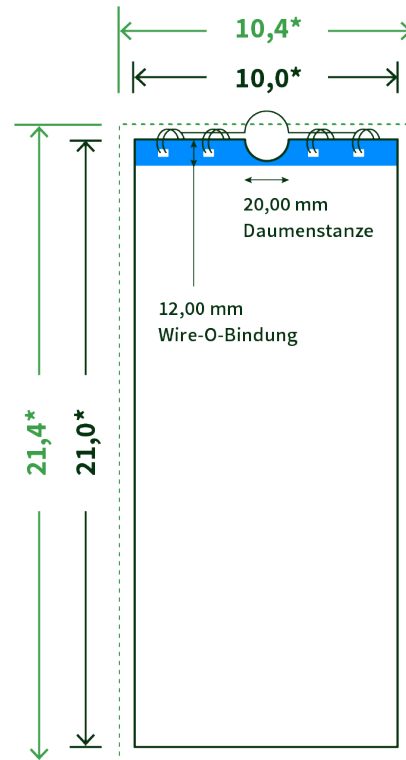

Datenblatt Wandkalender

Format

DIN lang hoch (10,0 x 21,0 cm)

Papier

250g maxigloss

(EU Ecolabel | FSC®)

Farbprofil

ISOcoated_v2_300_eci.icc

Anzahl Blätter

13 Blatt + 380g/m² Rückenpappe

Bindung

silberne Spirale

Farbe

4/0 farbig Euroskala

Endformat

10.0 x 21.0 cm

Datenformat

10.4 x 21.4 cm

Artikelseite

Artikel auf www.printzipia.de öffnen

* inkl. Beschnittzugabe

* Endformat

Die Skizzen sind nicht
maßstabsgetreu.

Störzone

Beachten Sie bitte hier eine mind. 12 mm breite Zone, in der die Spirale angebracht wird und diese das Motiv verdeckt. Die Zone kann bedruckt werden.

4/0 farbig Euroskala

4/0-farbig ist auf einer Seite 4farbig Euroskala bedruckt