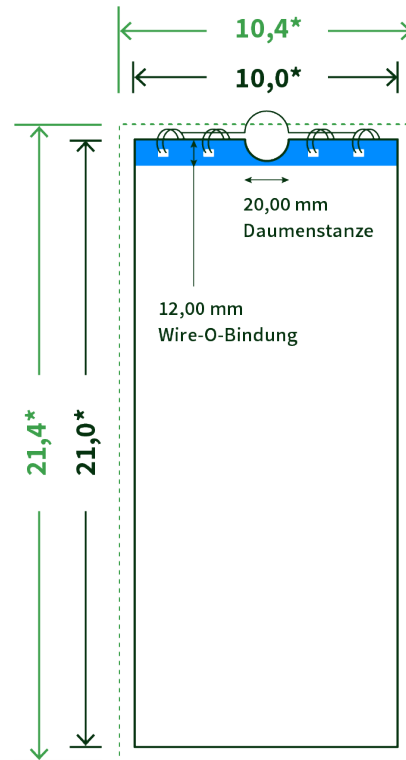

Datenblatt Wandkalender

Format

DIN lang hoch (10,0 x 21,0 cm)

Papier

250g maxigloss

(EU Ecolabel | FSC®)

Farbprofil

ISOcoated_v2_300_eci.icc

Anzahl Blätter

14 Blatt + 380g/m² Rückenpappe

Bindung

schwarze Spirale

Farbe

4/0 farbig Euroskala

Endformat

10.0 x 21.0 cm

Datenformat

10.4 x 21.4 cm

Artikelseite

Artikel auf www.printzipia.de öffnen

* inkl. Beschnittzugabe

* Endformat

Die Skizzen sind nicht
maßstabsgetreu.

Störzone

Beachten Sie bitte hier eine mind. 12 mm breite Zone, in der die Spirale angebracht wird und diese das Motiv verdeckt. Die Zone kann bedruckt werden.

4/0 farbig Euroskala

4/0-farbig ist auf einer Seite 4farbig Euroskala bedruckt