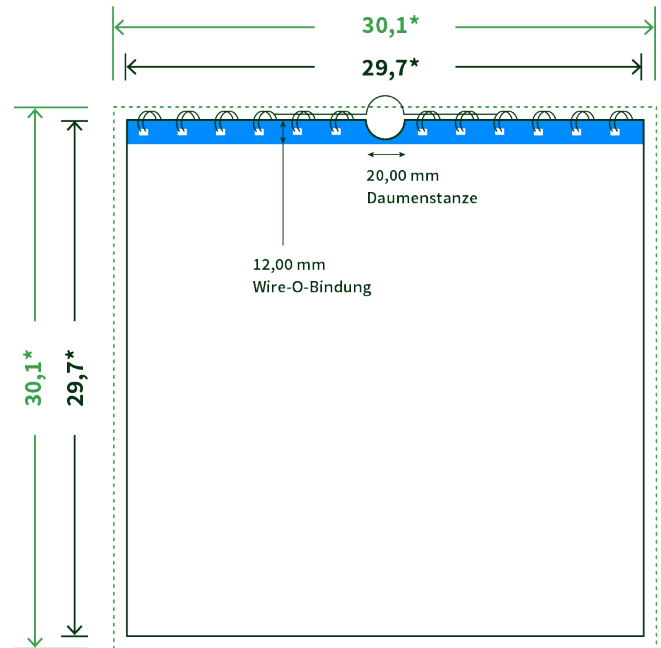

Datenblatt Wandkalender

Format

A3 Quadrat (29,7 x 29,7 cm)

Papier

250g maxigloss

(EU Ecolabel | FSC®)

Farbprofil

ISOcoated_v2_300_eci.icc

Datenformat

30.1 x 30.1 cm

Artikelseite

Artikel auf www.printzipia.de öffnen

* inkl. Beschnittzugabe

* Endformat

*Die Skizzen sind nicht
maßstabsgetreu.*

Störzone

Beachten Sie bitte hier eine mind. 12 mm breite Zone, in der die Spirale angebracht wird und diese das Motiv verdeckt. Die Zone kann bedruckt werden.

4/0 farbig Euroskala

4/0-farbig ist auf einer Seite 4farbig Euroskala bedruckt

250g maxigloss (EU Ecolabel | FSC®) (Farbraum)

Verwenden Sie bitte das ICC-Profil »ISOcoated_v2_300_eci.icc«

Formatausrichtung, Leserichtung

Liefern Sie alle Seiten in der gleichen Formatausrichtung. Eine Mischung ist nicht möglich. Bei beidseitigem Druck achten Sie auf die korrekte Ausrichtung der Vorder- zur Rückseite. Das Produkt wird im Druck um seine vertikale Achse gewendet, vergleichbar mit dem Umblättern einer Buchseite.