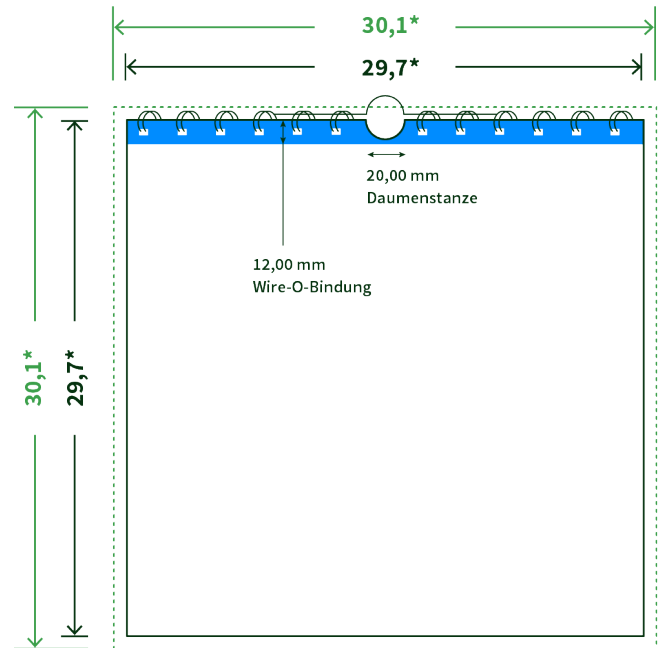

Datenblatt Wandkalender

Format

A3 Quadrat (29,7 x 29,7 cm)

Papier

250g maxigloss

(EU Ecolabel | FSC®)

Farbprofil

ISOcoated_v2_300_eci.icc

Datenformat

30.1 x 30.1 cm

Artikelseite

Artikel auf www.printzipia.de öffnen

* inkl. Beschnittzugabe

* Endformat

*Die Skizzen sind nicht
maßstabsgetreu.*

Störzone

Beachten Sie bitte hier eine mind. 12 mm breite Zone, in der die Spirale angebracht wird und diese das Motiv verdeckt. Die Zone kann bedruckt werden.

4/0 farbig Euroskala

4/0-farbig ist auf einer Seite 4farbig Euroskala bedruckt

250g maxigloss (EU Ecolabel | FSC®) (Farbraum)

Verwenden Sie bitte das ICC-Profil »ISOcoated_v2_300_eci.icc«

Formatausrichtung, Leserichtung

Liefern Sie alle Seiten in der gleichen Formatausrichtung. Eine Mischung ist nicht möglich. Bei beidseitigem Druck achten Sie auf die korrekte Ausrichtung der Vorder- zur Rückseite. Das Produkt wird im Druck um seine vertikale Achse gewendet, vergleichbar mit dem Umblättern einer Buchseite.