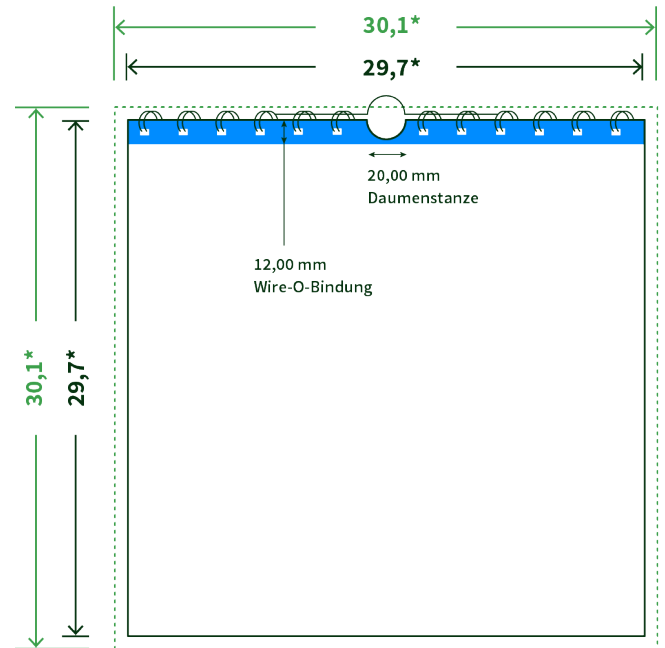

Datenblatt Wandkalender

Format

A3 Quadrat (29,7 x 29,7 cm)

Papier

250g maxigloss

(EU Ecolabel | FSC®)

Farbprofil

ISOcoated_v2_300_eci.icc

Datenformat

30.1 x 30.1 cm

Artikelseite

Artikel auf www.printzipia.de öffnen

* inkl. Beschnittzugabe

* Endformat

*Die Skizzen sind nicht
maßstabsgetreu.*

Störzone

Beachten Sie bitte hier eine mind. 12 mm breite Zone, in der die Spirale angebracht wird und diese das Motiv verdeckt. Die Zone kann bedruckt werden.

4/0 farbig Euroskala

4/0-farbig ist auf einer Seite 4farbig Euroskala bedruckt

250g maxigloss (EU Ecolabel | FSC®) (Farbraum)

Verwenden Sie bitte das ICC-Profil »ISOcoated_v2_300_eci.icc«

Formatausrichtung, Leserichtung

Liefern Sie alle Seiten in der gleichen Formatausrichtung. Eine Mischung ist nicht möglich. Bei beidseitigem Druck achten Sie auf die korrekte Ausrichtung der Vorder- zur Rückseite. Das Produkt wird im Druck um seine vertikale Achse gewendet, vergleichbar mit dem Umblättern einer Buchseite.