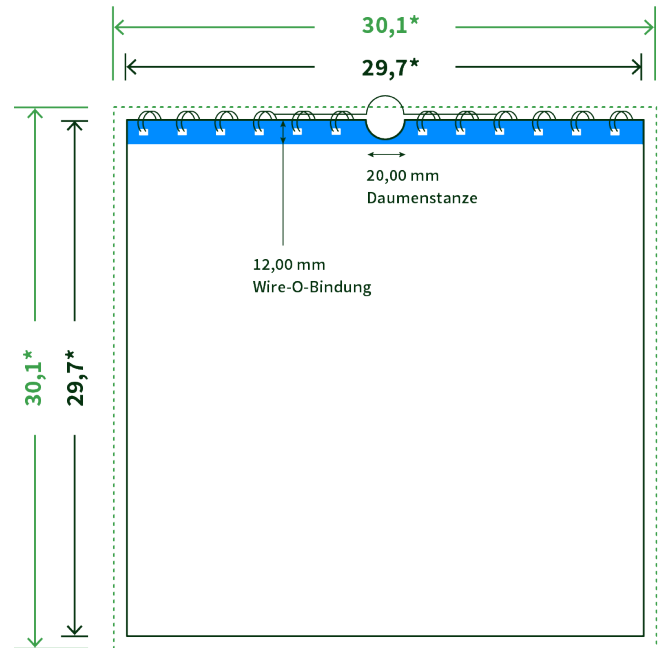

Datenblatt Wandkalender

Format

A3 Quadrat (29,7 x 29,7 cm)

Papier

250g maxigloss

(EU Ecolabel | FSC®)

Farbprofil

ISOcoated_v2_300_eci.icc

Datenformat

30.1 x 30.1 cm

Artikelseite

Artikel auf www.printzipia.de öffnen

* inkl. Beschnittzugabe

* Endformat

*Die Skizzen sind nicht
maßstabsgetreu.*

Störzone

Beachten Sie bitte hier eine mind. 12 mm breite Zone, in der die Spirale angebracht wird und diese das Motiv verdeckt. Die Zone kann bedruckt werden.

4/0 farbig Euroskala

4/0-farbig ist auf einer Seite 4farbig Euroskala bedruckt

250g maxigloss (EU Ecolabel | FSC®) (Farbraum)

Verwenden Sie bitte das ICC-Profil »ISOcoated_v2_300_eci.icc«

Formatausrichtung, Leserichtung

Liefern Sie alle Seiten in der gleichen Formatausrichtung. Eine Mischung ist nicht möglich. Bei beidseitigem Druck achten Sie auf die korrekte Ausrichtung der Vorder- zur Rückseite. Das Produkt wird im Druck um seine vertikale Achse gewendet, vergleichbar mit dem Umblättern einer Buchseite.