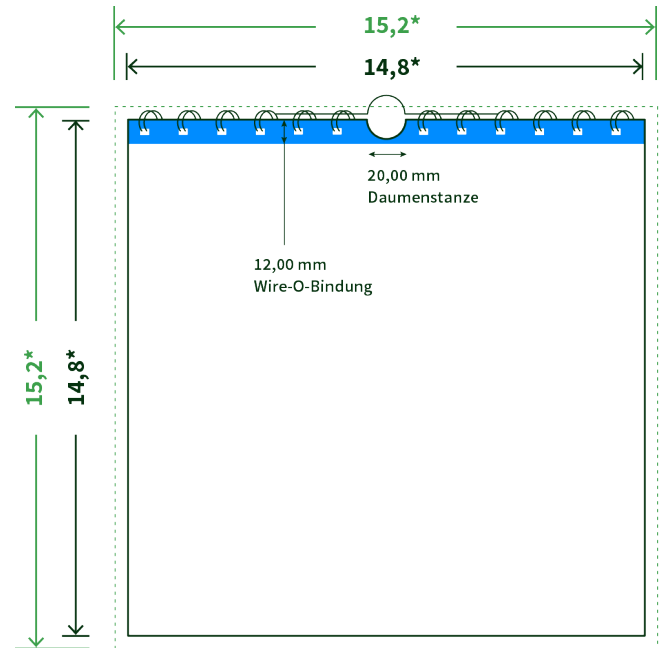

Datenblatt Wandkalender

Format

A5 Quadrat (14,8 x 14,8 cm)

Papier

250g maxigloss

(EU Ecolabel | FSC®)

Farbprofil

ISOcoated_v2_300_eci.icc

Datenformat

15.2 x 15.2 cm

Artikelseite

Artikel auf www.printzipia.de öffnen

* inkl. Beschnittzugabe

* Endformat

*Die Skizzen sind nicht
maßstabsgetreu.*

Störzone

Beachten Sie bitte hier eine mind. 12 mm breite Zone, in der die Spirale angebracht wird und diese das Motiv verdeckt. Die Zone kann bedruckt werden.

4/0 farbig Euroskala

4/0-farbig ist auf einer Seite 4farbig Euroskala bedruckt

250g maxigloss (EU Ecolabel | FSC®) (Farbraum)

Verwenden Sie bitte das ICC-Profil »ISOcoated_v2_300_eci.icc«

Formatausrichtung, Leserichtung

Liefern Sie alle Seiten in der gleichen Formatausrichtung. Eine Mischung ist nicht möglich. Bei beidseitigem Druck achten Sie auf die korrekte Ausrichtung der Vorder- zur Rückseite. Das Produkt wird im Druck um seine vertikale Achse gewendet, vergleichbar mit dem Umblättern einer Buchseite.