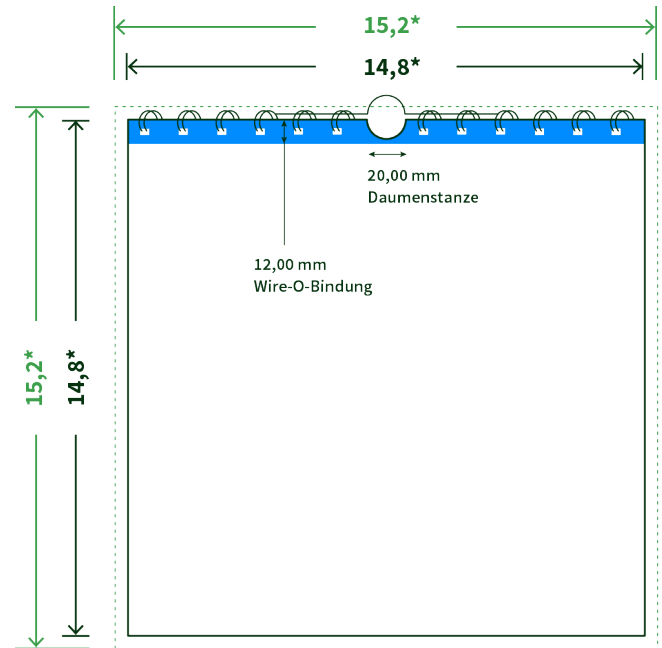

Datenblatt Wandkalender

Format

A5 Quadrat (14,8 x 14,8 cm)

Papier

250g maxigloss

(EU Ecolabel | FSC®)

Farbprofil

ISOcoated_v2_300_eci.icc

Datenformat

15.2 x 15.2 cm

Artikelseite

Artikel auf www.printzipia.de öffnen

* inkl. Beschnittzugabe

* Endformat

*Die Skizzen sind nicht
maßstabsgetreu.*

Störzone

Beachten Sie bitte hier eine mind. 12 mm breite Zone, in der die Spirale angebracht wird und diese das Motiv verdeckt. Die Zone kann bedruckt werden.

4/0 farbig Euroskala

4/0-farbig ist auf einer Seite 4farbig Euroskala bedruckt

250g maxigloss (EU Ecolabel | FSC®) (Farbraum)

Verwenden Sie bitte das ICC-Profil »ISOcoated_v2_300_eci.icc«

Formatausrichtung, Leserichtung

Liefern Sie alle Seiten in der gleichen Formatausrichtung. Eine Mischung ist nicht möglich. Bei beidseitigem Druck achten Sie auf die korrekte Ausrichtung der Vorder- zur Rückseite. Das Produkt wird im Druck um seine vertikale Achse gewendet, vergleichbar mit dem Umblättern einer Buchseite.