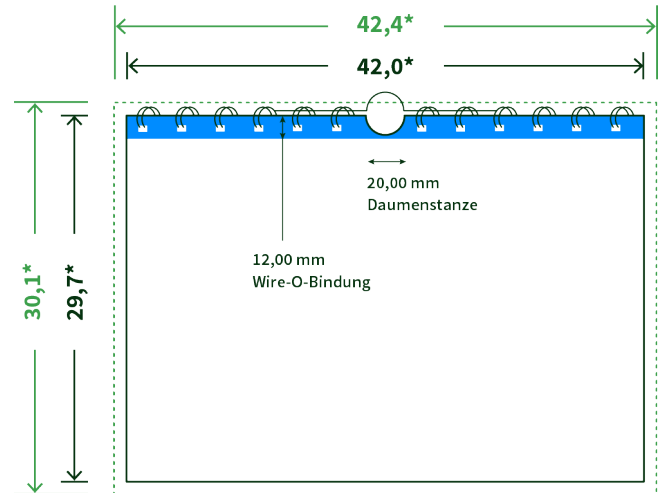

Datenblatt Wandkalender

Format

A3 quer (42,0 x 29,7 cm)

Papier

250g maxigloss

(EU Ecolabel | FSC®)

Farbprofil

ISOcoated_v2_300_eci.icc

Datenformat

42.4 x 30.1 cm

Artikelseite

Artikel auf www.printzipia.de öffnen

* inkl. Beschnittzugabe

* Endformat

*Die Skizzen sind nicht
maßstabsgetreu.*

Störzone

Beachten Sie bitte hier eine mind. 12 mm breite Zone, in der die Spirale angebracht wird und diese das Motiv verdeckt. Die Zone kann bedruckt werden.

4/0 farbig Euroskala

4/0-farbig ist auf einer Seite 4farbig Euroskala bedruckt

250g maxigloss (EU Ecolabel | FSC®) (Farbraum)

Verwenden Sie bitte das ICC-Profil »ISOcoated_v2_300_eci.icc«

Formatausrichtung, Leserichtung

Liefern Sie alle Seiten in der gleichen Formatausrichtung. Eine Mischung ist nicht möglich. Bei beidseitigem Druck achten Sie auf die korrekte Ausrichtung der Vorder- zur Rückseite. Das Produkt wird im Druck um seine vertikale Achse gewendet, vergleichbar mit dem Umblättern einer Buchseite.