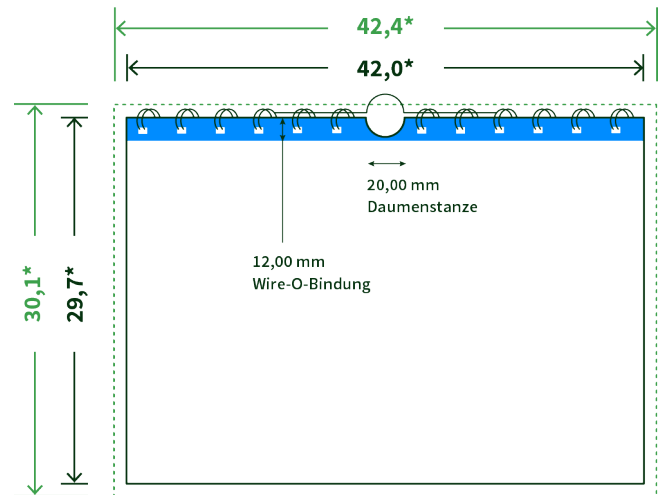

Datenblatt Wandkalender

Format

A3 quer (42,0 x 29,7 cm)

Papier

250g maxigloss

(EU Ecolabel | FSC®)

Farbprofil

ISOcoated_v2_300_eci.icc

Datenformat

42.4 x 30.1 cm

Artikelseite

Artikel auf www.printzipia.de öffnen

* inkl. Beschnittzugabe

* Endformat

*Die Skizzen sind nicht
maßstabsgetreu.*

Störzone

Beachten Sie bitte hier eine mind. 12 mm breite Zone, in der die Spirale angebracht wird und diese das Motiv verdeckt. Die Zone kann bedruckt werden.

4/0 farbig Euroskala

4/0-farbig ist auf einer Seite 4farbig Euroskala bedruckt

250g maxigloss (EU Ecolabel | FSC®) (Farbraum)

Verwenden Sie bitte das ICC-Profil »ISOcoated_v2_300_eci.icc«

Formatausrichtung, Leserichtung

Liefern Sie alle Seiten in der gleichen Formatausrichtung. Eine Mischung ist nicht möglich. Bei beidseitigem Druck achten Sie auf die korrekte Ausrichtung der Vorder- zur Rückseite. Das Produkt wird im Druck um seine vertikale Achse gewendet, vergleichbar mit dem Umblättern einer Buchseite.