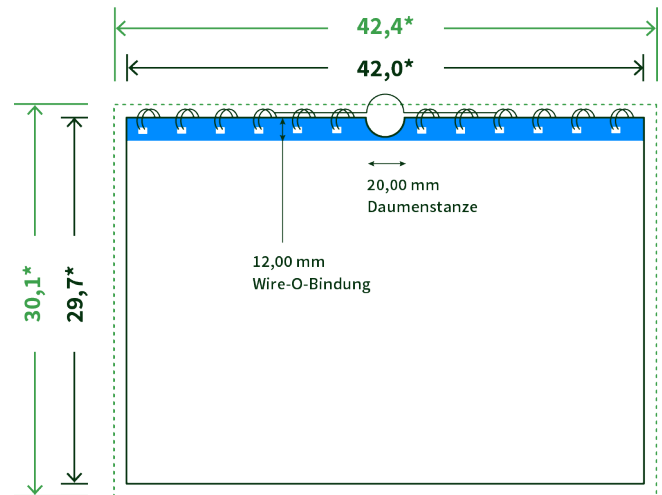

Datenblatt Wandkalender

Format

A3 quer (42,0 x 29,7 cm)

Papier

250g maxigloss

(EU Ecolabel | FSC®)

Farbprofil

ISOcoated_v2_300_eci.icc

Datenformat

42.4 x 30.1 cm

Artikelseite

Artikel auf www.printzipia.de öffnen

* inkl. Beschnittzugabe

* Endformat

*Die Skizzen sind nicht
maßstabsgetreu.*

Störzone

Beachten Sie bitte hier eine mind. 12 mm breite Zone, in der die Spirale angebracht wird und diese das Motiv verdeckt. Die Zone kann bedruckt werden.

4/0 farbig Euroskala

4/0-farbig ist auf einer Seite 4farbig Euroskala bedruckt

250g maxigloss (EU Ecolabel | FSC®) (Farbraum)

Verwenden Sie bitte das ICC-Profil »ISOcoated_v2_300_eci.icc«

Formatausrichtung, Leserichtung

Liefern Sie alle Seiten in der gleichen Formatausrichtung. Eine Mischung ist nicht möglich. Bei beidseitigem Druck achten Sie auf die korrekte Ausrichtung der Vorder- zur Rückseite. Das Produkt wird im Druck um seine vertikale Achse gewendet, vergleichbar mit dem Umblättern einer Buchseite.