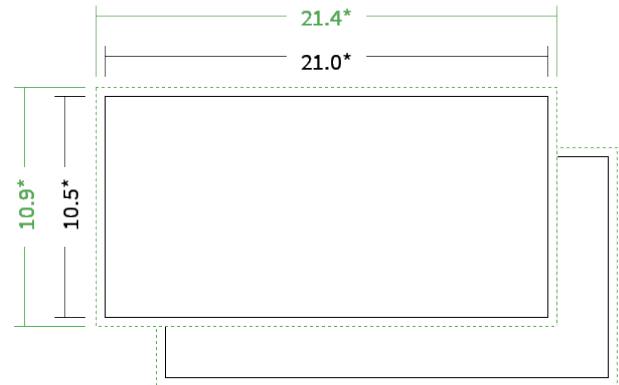

## Datenblatt Broschüren / Kataloge

Format	» DIN lang quer (21,0 x 10,5 cm)
Farbe	» 4/4 farbig Euroskala
Papier	» 120g Vivus 89 (Mundoplus)
Weitere Details	» plus 16 Seiten Inhalt » mit 4 Seiten Umschlag » auf 250g Vivus 89 (Mundoplus) » Rückenstich (Klammer)
Datenformat	» 21.4 x 10.9 cm
Endformat	» 21.0 x 10.5 cm

\* inkl. Beschnittzugabe  
\* Endformat

Die Skizzen sind nicht  
maßstabsgetreu.

### 4/4 farbig Euroskala

4/4-farbig ist auf beiden Seiten 4farbig Euroskala bedruckt.