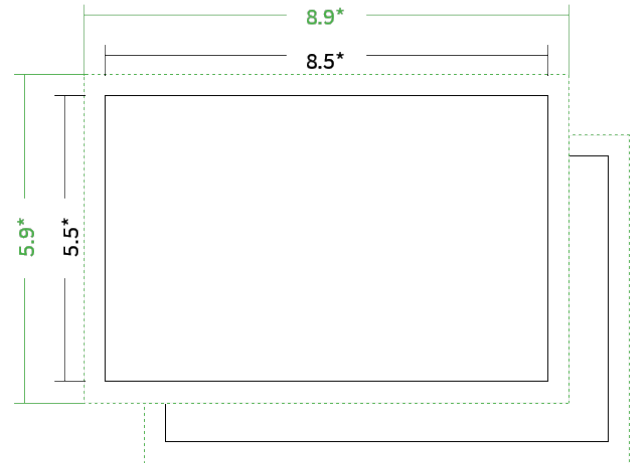

Datenblatt Visitenkarten

Format

8,5 x 5,5 cm

Papier

350g Circleoffset Premium White

(Blauer Engel | EU-Ecolabel | 100% Recycling | FSC®)

Farbprofil

PSO_Uncoated_ISO12647_eci.icc

Farbe

4/4 farbig Euroskala

Endformat

8.5 x 5.5 cm

Datenformat

8.9 x 5.9 cm

Artikelseite

[Artikel auf www.printzipia.de öffnen](http://www.printzipia.de)

* inkl. Beschnittzugabe

* Endformat

*Die Skizzen sind nicht
maßstabsgetreu.*

4/4 farbig Euroskala

4/4-farbig ist auf beiden Seiten 4farbig Euroskala bedruckt.

350g Circleoffset Premium White (Blauer Engel | EU-Ecolabel | 100% Recycling | FSC®) (Farbraum)

Verwenden Sie bitte das ICC-Profil »PSO_Uncoated_ISO12647_eci.icc«

Formatausrichtung, Leserichtung

Liefen Sie alle Seiten in der gleichen Formatausrichtung. Eine Mischung ist nicht möglich. Bei beidseitigem Druck achten Sie auf die korrekte Ausrichtung der Vorder- zur Rückseite. Das Produkt wird im Druck um seine vertikale Achse gewendet, vergleichbar mit dem Umblättern einer Buchseite.