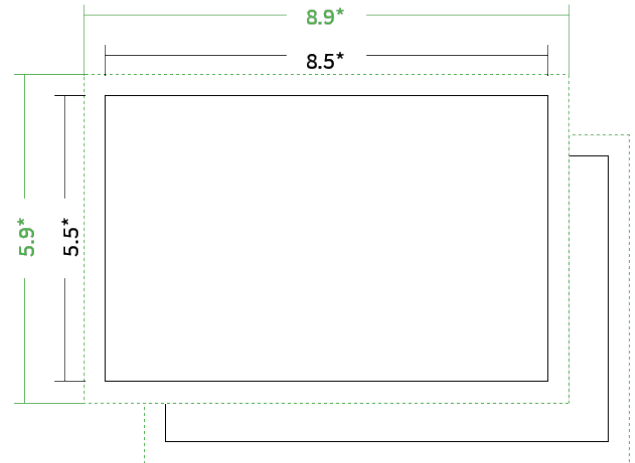

Datenblatt Visitenkarten

Format

8,5 x 5,5 cm

Papier

350g Circleoffset Premium White

(Blauer Engel | EU-Ecolabel | 100% Recycling | FSC®)

Farbprofil

PSO_Uncoated_ISO12647_eci.icc

Farbe

4/0 farbig Euroskala

Endformat

8.5 x 5.5 cm

Datenformat

8.9 x 5.9 cm

Artikelseite

[Artikel auf www.printzipia.de öffnen](http://www.printzipia.de)

* inkl. Beschnittzugabe

* Endformat

*Die Skizzen sind nicht
maßstabsgetreu.*

4/0 farbig Euroskala

4/0-farbig ist auf einer Seite 4farbig Euroskala bedruckt

350g Circleoffset Premium White
(Blauer Engel | EU-Ecolabel | 100% Recycling | FSC®)
(Farbraum)

Verwenden Sie bitte das ICC-Profil »PSO_Uncoated_ISO12647_eci.icc«

Formatausrichtung, Leserichtung

Liefen Sie alle Seiten in der gleichen Formatausrichtung. Eine Mischung ist nicht möglich. Bei beidseitigem Druck achten Sie auf die korrekte Ausrichtung der Vorder- zur Rückseite. Das Produkt wird im Druck um seine vertikale Achse gewendet, vergleichbar mit dem Umblättern einer Buchseite.