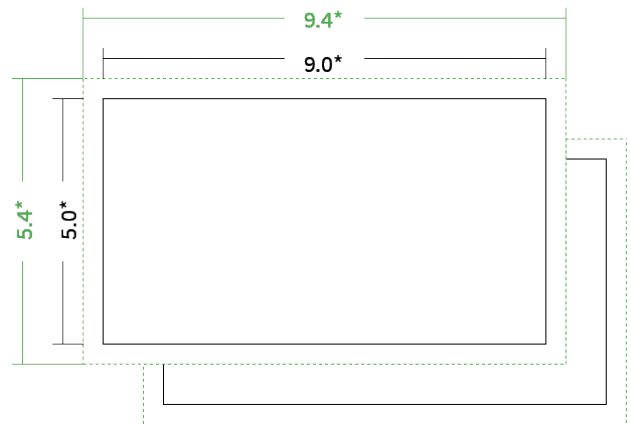

Datenblatt Visitenkarten

Format

9,0 x 5,0 cm

Papier

350g Circleoffset Premium White

(Blauer Engel | EU-Ecolabel | 100% Recycling | FSC®)

Farbprofil

PSO_Uncoated_ISO12647_eci.icc

Farbe

4/4 farbig Euroskala

Endformat

9,0 x 5,0 cm

Datenformat

9,4 x 5,4 cm

Artikelseite

Artikel auf www.printzipia.de öffnen

* inkl. Beschnittzugabe

* Endformat

*Die Skizzen sind nicht
maßstabsgetreu.*

4/4 farbig Euroskala

4/4-farbig ist auf beiden Seiten 4farbig Euroskala bedruckt.

350g Circleoffset Premium White
(Blauer Engel | EU-Ecolabel | 100% Recycling | FSC®)
(Farbraum)

Verwenden Sie bitte das ICC-Profil »PSO_Uncoated_ISO12647_eci.icc«

Formatausrichtung, Leserichtung

Liefen Sie alle Seiten in der gleichen Formatausrichtung. Eine Mischung ist nicht möglich. Bei beidseitigem Druck achten Sie auf die korrekte Ausrichtung der Vorder- zur Rückseite. Das Produkt wird im Druck um seine vertikale Achse gewendet, vergleichbar mit dem Umblättern einer Buchseite.