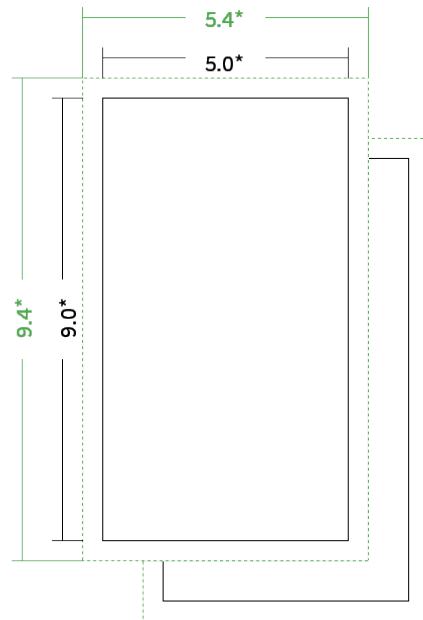

Farbe

4/0 farbig Euroskala

Endformat

5,0 x 9,0 cm

Datenformat

5,4 x 9,4 cm

Artikelseite

Artikel auf www.printzipia.de öffnen

* inkl. Beschnittzugabe

* Endformat

*Die Skizzen sind nicht
maßstabsgetreu.*

4/0 farbig Euroskala

4/0-farbig ist auf einer Seite 4farbig Euroskala bedruckt

350g Circleoffset Premium White
(Blauer Engel | EU-Ecolabel | 100% Recycling | FSC®)
(Farbraum)

Verwenden Sie bitte das ICC-Profil »PSO_Uncoated_ISO12647_eci.icc«

Formatausrichtung, Leserichtung

Liefen Sie alle Seiten in der gleichen Formatausrichtung. Eine Mischung ist nicht möglich. Bei beidseitigem Druck achten Sie auf die korrekte Ausrichtung der Vorder- zur Rückseite. Das Produkt wird im Druck um seine vertikale Achse gewendet, vergleichbar mit dem Umblättern einer Buchseite.

Vermeiden Sie das Platzieren von Schriftelementen oder ähnlich wichtigen Objekten nahe dem Papier- und Dokumentrand. Wir empfehlen einen Abstand nach Innen von 3 mm zur Formatkante, damit diese trotz Schneidtoleranz nicht an der Papierkante „hängen“.