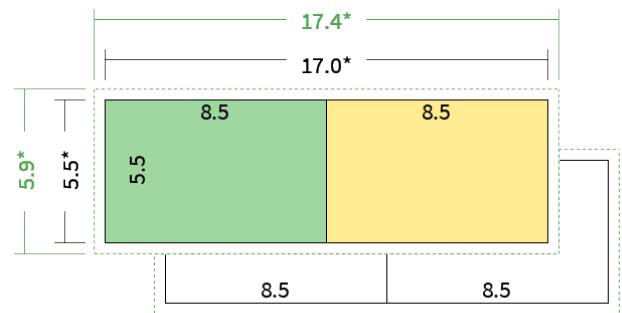

Datenblatt Klappvisitenkarten

Format

Klappkarte 17 x 5,5 cm

Papier

350g Circleoffset Premium White

(Blauer Engel | EU-Ecolabel | 100% Recycling | FSC®)

Farbprofil

PSO_Uncoated_ISO12647_eci.icc

Farbe

4/4 farbig Euroskala

Lieferform

mittig gerillt, offen geliefert

Endformat

8.5 x 5.5 cm

Offenes Format

17.0 x 5.5 cm

Datenformat

17.4 x 5.9 cm

Artikelseite

Artikel auf www.printzipia.de öffnen

Titelseite

Rückseite

* inkl. Beschnittzugabe

* Endformat

*Die Skizzen sind nicht
maßstabsgetreu.*

4/4 farbig Euroskala

4/4-farbig ist auf beiden Seiten 4farbig Euroskala bedruckt.

350g Circleoffset Premium White
(Blauer Engel | EU-Ecolabel | 100% Recycling | FSC®)
(Farbraum)