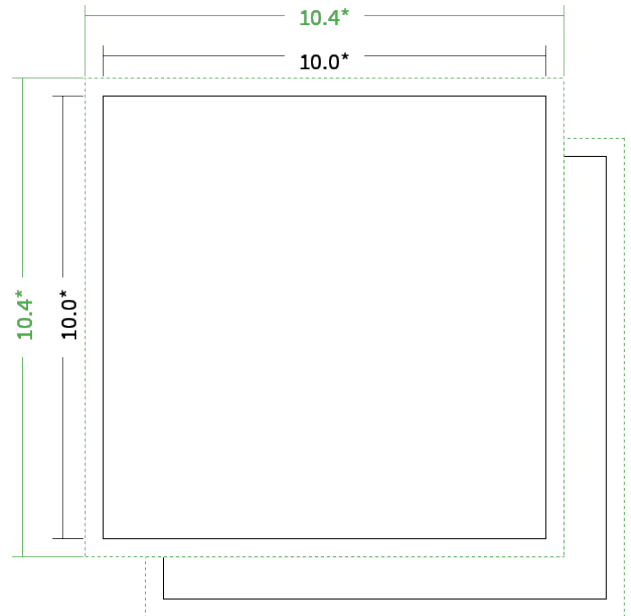

Datenblatt Postkarten

Format

10 cm Quadrat (10,0 x 10,0 cm)

Folienkaschierung

einseitig glänzende Folienkaschierung

Papier

300g Vivus 89

(Blauer Engel | EU-Ecolabel | 100% Recycling | FSC®)

Farbprofil

PSO_Uncoated_ISO12647_eci.icc

Farbe

4/4 farbig Euroskala

Endformat

10.0 x 10.0 cm

Datenformat

10.4 x 10.4 cm

Artikelseite

Artikel auf www.printzipia.de öffnen

* inkl. Beschnittzugabe

* Endformat

*Die Skizzen sind nicht
maßstabsgetreu.*

4/4 farbig Euroskala

4/4-farbig ist auf beiden Seiten 4farbig Euroskala bedruckt.