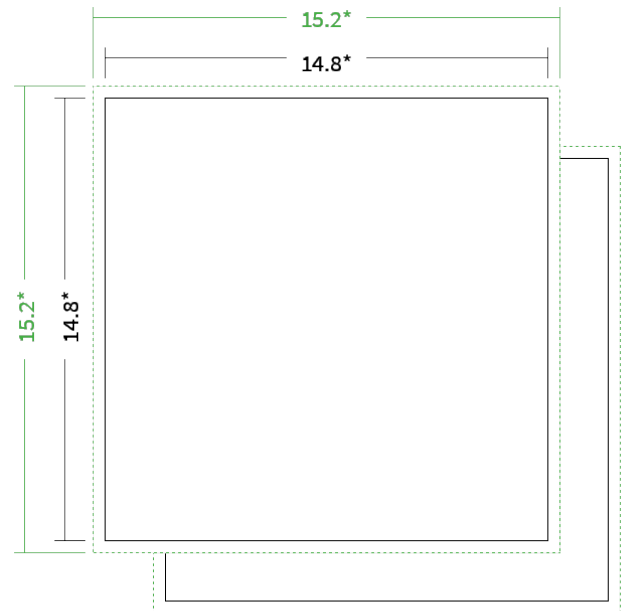

Datenblatt Postkarten

Format

A5 Quadrat (14,8 x 14,8 cm)

Folienkaschierung

einseitig glänzende Folienkaschierung

Papier

300g Vivus 89

(Blauer Engel | EU-Ecolabel | 100% Recycling | FSC®)

Farbprofil

PSO_Uncoated_ISO12647_eci.icc

Farbe

4/4 farbig Euroskala

Endformat

14.8 x 14.8 cm

Datenformat

15.2 x 15.2 cm

Artikelseite

Artikel auf www.printzipia.de öffnen

* inkl. Beschnittzugabe

* Endformat

*Die Skizzen sind nicht
maßstabsgetreu.*

4/4 farbig Euroskala

4/4-farbig ist auf beiden Seiten 4farbig Euroskala bedruckt.