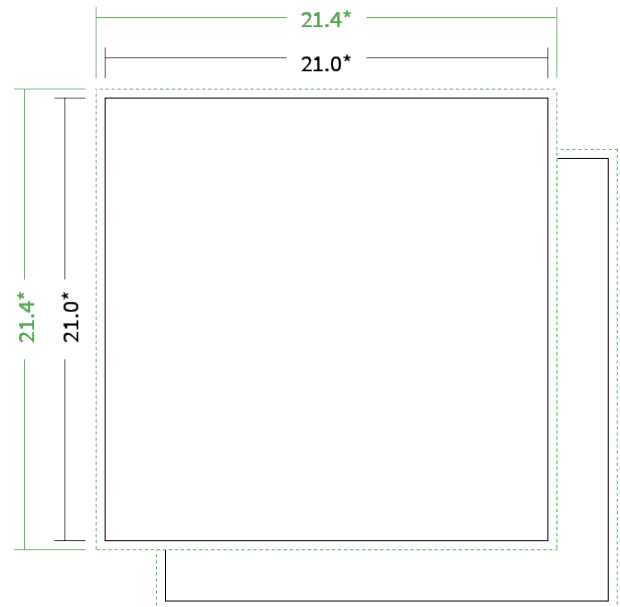

Datenblatt Postkarten

Format

21 cm Quadrat (21,0 x 21,0 cm)

Folienkaschierung

einseitig glänzende Folienkaschierung

Papier

300g Vivus 89

(Blauer Engel | EU-Ecolabel | 100% Recycling | FSC®)

Farbprofil

PSO_Uncoated_ISO12647_eci.icc

Farbe

4/4 farbig Euroskala

Endformat

21.0 x 21.0 cm

Datenformat

21.4 x 21.4 cm

Artikelseite

Artikel auf www.printzipia.de öffnen

* inkl. Beschnittzugabe

* Endformat

*Die Skizzen sind nicht
maßstabsgetreu.*

4/4 farbig Euroskala

4/4-farbig ist auf beiden Seiten 4farbig Euroskala bedruckt.