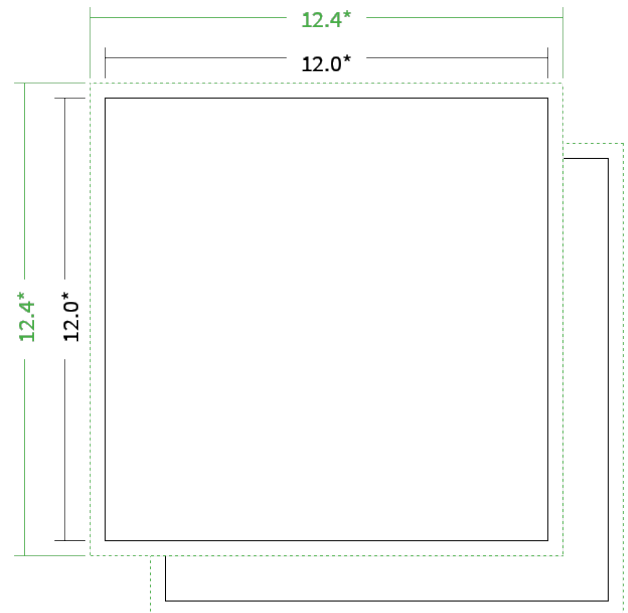

Datenblatt Postkarten

Format

12 cm Quadrat (12,0 x 12,0 cm)

Folienkaschierung

einseitig glänzende Folienkaschierung

Papier

300g Vivus 89

(Blauer Engel | EU-Ecolabel | 100% Recycling | FSC®)

Farbprofil

PSO_Uncoated_ISO12647_eci.icc

Farbe

4/4 farbig Euroskala

Endformat

12.0 x 12.0 cm

Datenformat

12.4 x 12.4 cm

Artikelseite

Artikel auf www.printzipia.de öffnen

* inkl. Beschnittzugabe

* Endformat

*Die Skizzen sind nicht
maßstabsgetreu.*

4/4 farbig Euroskala

4/4-farbig ist auf beiden Seiten 4farbig Euroskala bedruckt.