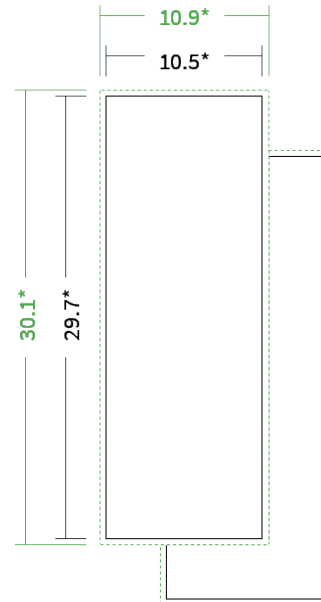

Datenblatt Postkarten

Format

A4 halb (10,5 x 29,7 cm)

Folienkaschierung

einseitig glänzende Folienkaschierung

Papier

300g Vivus 89

(Blauer Engel | EU-Ecolabel | 100% Recycling | FSC®)

Farbprofil

PSO_Uncoated_ISO12647_eci.icc

Farbe

4/4 farbig Euroskala

Endformat

10.5 x 29.7 cm

Datenformat

10.9 x 30.1 cm

Artikelseite

Artikel auf www.printzipia.de öffnen

* inkl. Beschnittzugabe

* Endformat

*Die Skizzen sind nicht
maßstabsgetreu.*

4/4 farbig Euroskala

4/4-farbig ist auf beiden Seiten 4farbig Euroskala bedruckt.

Formatausrichtung, Leserichtung

Liefen Sie alle Seiten in der gleichen Formatausrichtung. Eine Mischung ist nicht möglich. Bei beidseitigem Druck achten Sie auf die korrekte Ausrichtung der Vorder- zur Rückseite. Das Produkt wird im Druck um seine vertikale Achse gewendet, vergleichbar mit dem Umblättern einer Buchseite.