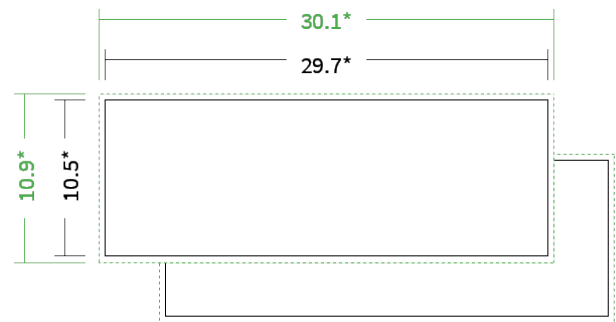

Datenblatt Postkarten

Format

A4 halb quer (29,7 x 10,5 cm)

Folienkaschierung

einseitig glänzende Folienkaschierung

Papier

300g Vivus 89

(Blauer Engel | EU-Ecolabel | 100% Recycling | FSC®)

Farbprofil

PSO_Uncoated_ISO12647_eci.icc

Farbe

4/4 farbig Euroskala

Endformat

29.7 x 10.5 cm

Datenformat

30.1 x 10.9 cm

Artikelseite

Artikel auf www.printzipia.de öffnen

* inkl. Beschnittzugabe

* Endformat

*Die Skizzen sind nicht
maßstabsgetreu.*

4/4 farbig Euroskala

4/4-farbig ist auf beiden Seiten 4farbig Euroskala bedruckt.