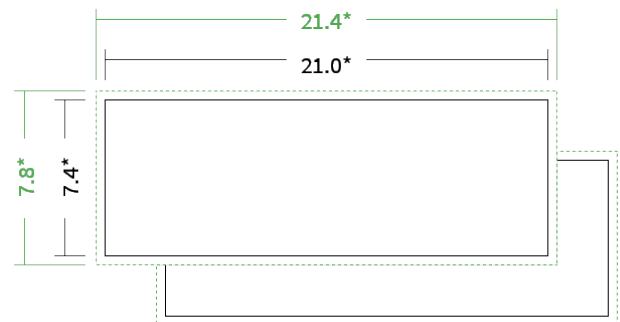

Datenblatt Postkarten

Format

A5 halb quer (21,0 x 7,4 cm)

Folienkaschierung

einseitig glänzende Folienkaschierung

Papier

300g Vivus 89

(Blauer Engel | EU-Ecolabel | 100% Recycling | FSC®)

Farbprofil

PSO_Uncoated_ISO12647_eci.icc

Farbe

4/4 farbig Euroskala

Endformat

21.0 x 7.4 cm

Datenformat

21.4 x 7.8 cm

Artikelseite

Artikel auf www.printzipia.de öffnen

* inkl. Beschnittzugabe

* Endformat

*Die Skizzen sind nicht
maßstabsgetreu.*

4/4 farbig Euroskala

4/4-farbig ist auf beiden Seiten 4farbig Euroskala bedruckt.