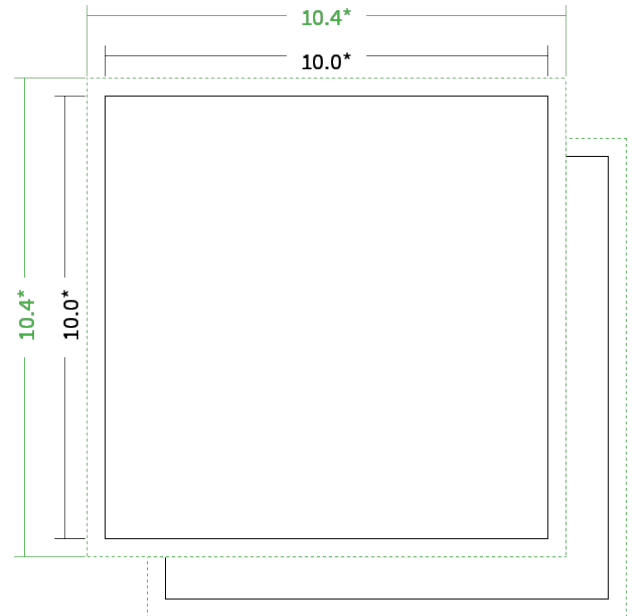

Datenblatt Postkarten

Format

10 cm Quadrat (10,0 x 10,0 cm)

Folienkaschierung

einseitig glänzende Folienkaschierung

Papier

350g Circlesilk

(FSC® | 100% Recycling)

Farbprofil

ISOcoated_v2_300_eci.icc

Farbe

4/4 farbig mit Biodispersionslack matt

Endformat

10.0 x 10.0 cm

Datenformat

10.4 x 10.4 cm

Artikelseite

Artikel auf www.printzipia.de öffnen

* inkl. Beschnittzugabe

* Endformat

*Die Skizzen sind nicht
maßstabsgetreu.*

4/4 farbig mit Biodispersionslack matt

4/4-farbig ist auf beiden Seiten 4farbig Euroskala bedruckt.

350g Circlesilk

(FSC® | 100% Recycling) (Farbraum)

Für das 100% Recyclingpapier Circlesilk verwenden Sie bitte das ICC-Profil »ISOcoated_v2_300_eci.icc«.

Formatausrichtung, Leserichtung

Liefen Sie alle Seiten in der gleichen Formatausrichtung. Eine Mischung ist nicht möglich. Bei beidseitigem Druck achten Sie auf die korrekte Ausrichtung der Vorder- zur Rückseite. Das Produkt wird im Druck um seine vertikale Achse gewendet, vergleichbar mit dem Umblättern einer Buchseite.