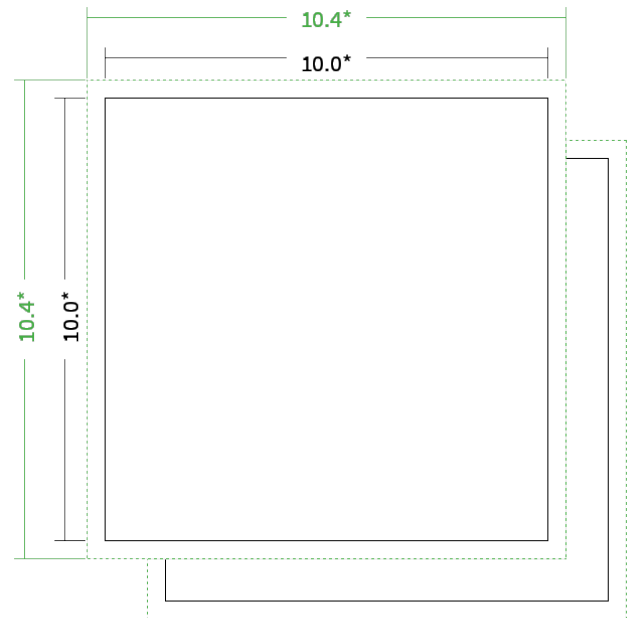

Datenblatt Postkarten

Format

10 cm Quadrat (10,0 x 10,0 cm)

Folienkaschierung

ohne Folienkaschierung

Papier

350g Circlesilk

(FSC® | 100% Recycling)

Farbprofil

ISOcoated_v2_300_eci.icc

Farbe

4/4 farbig mit Biodispersionslack matt

Endformat

10.0 x 10.0 cm

Datenformat

10.4 x 10.4 cm

Artikelseite

Artikel auf www.printzipia.de öffnen

* inkl. Beschnittzugabe

* Endformat

*Die Skizzen sind nicht
maßstabsgetreu.*

4/4 farbig mit Biodispersionslack matt

4/4-farbig ist auf beiden Seiten 4farbig Euroskala bedruckt.

350g Circlesilk

(FSC® | 100% Recycling) (Farbraum)

Für das 100% Recyclingpapier Circlesilk verwenden Sie bitte das ICC-Profil »ISOcoated_v2_300_eci.icc«.

Formatausrichtung, Leserichtung

Liefern Sie alle Seiten in der gleichen Formatausrichtung. Eine Mischung ist nicht möglich. Bei beidseitigem Druck achten Sie auf die korrekte Ausrichtung der Vorder- zur Rückseite. Das Produkt wird im Druck um seine vertikale Achse gewendet, vergleichbar mit dem Umblättern einer Buchseite.