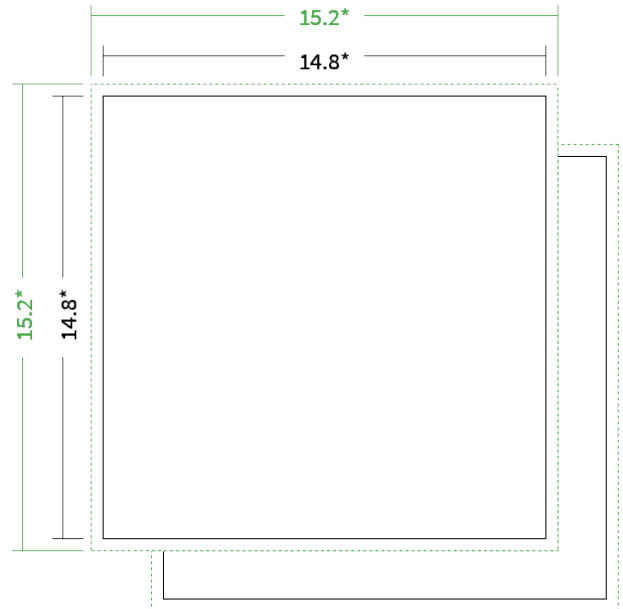

Datenblatt Postkarten

Format

A5 Quadrat (14,8 x 14,8 cm)

Folienkaschierung

einseitig glänzende Folienkaschierung

Papier

350g Circlesilk

(FSC® | 100% Recycling)

Farbprofil

ISOcoated_v2_300_eci.icc

Farbe

4/4 farbig mit Biodispersionslack matt

Endformat

14.8 x 14.8 cm

Datenformat

15.2 x 15.2 cm

Artikelseite

Artikel auf www.printzipia.de öffnen

* inkl. Beschnittzugabe

* Endformat

*Die Skizzen sind nicht
maßstabsgetreu.*

4/4 farbig mit Biodispersionslack matt

4/4-farbig ist auf beiden Seiten 4farbig Euroskala bedruckt.

350g Circlesilk

(FSC® | 100% Recycling) (Farbraum)

Für das 100% Recyclingpapier Circlesilk verwenden Sie bitte das ICC-Profil »ISOcoated_v2_300_eci.icc«.

Formatausrichtung, Leserichtung

Liefern Sie alle Seiten in der gleichen Formatausrichtung. Eine Mischung ist nicht möglich. Bei beidseitigem Druck achten Sie auf die korrekte Ausrichtung der Vorder- zur Rückseite. Das Produkt wird im Druck um seine vertikale Achse gewendet, vergleichbar mit dem Umblättern einer Buchseite.