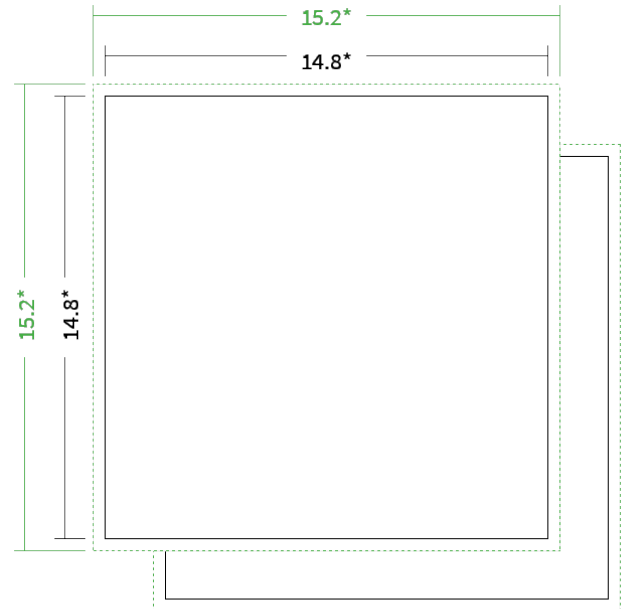

Datenblatt Postkarten

Format

A5 Quadrat (14,8 x 14,8 cm)

Folienkaschierung

ohne Folienkaschierung

Papier

350g Circlesilk

(FSC® | 100% Recycling)

Farbprofil

ISOcoated_v2_300_eci.icc

Farbe

4/4 farbig mit Biodispersionslack matt

Endformat

14.8 x 14.8 cm

Datenformat

15.2 x 15.2 cm

Artikelseite

Artikel auf www.printzipia.de öffnen

* inkl. Beschnittzugabe

* Endformat

*Die Skizzen sind nicht
maßstabsgetreu.*

4/4 farbig mit Biodispersionslack matt

4/4-farbig ist auf beiden Seiten 4farbig Euroskala bedruckt.

350g Circlesilk

(FSC® | 100% Recycling) (Farbraum)

Für das 100% Recyclingpapier Circlesilk verwenden Sie bitte das ICC-Profil »ISOcoated_v2_300_eci.icc«.

Formatausrichtung, Leserichtung

Liefern Sie alle Seiten in der gleichen Formatausrichtung. Eine Mischung ist nicht möglich. Bei beidseitigem Druck achten Sie auf die korrekte Ausrichtung der Vorder- zur Rückseite. Das Produkt wird im Druck um seine vertikale Achse gewendet, vergleichbar mit dem Umblättern einer Buchseite.