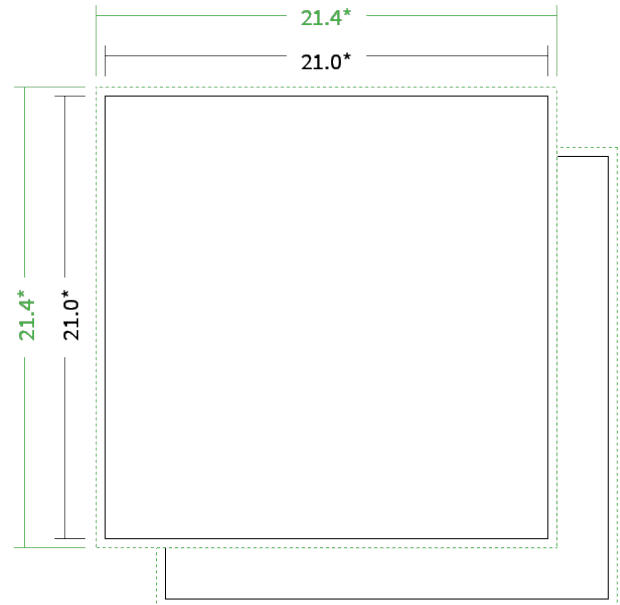

Datenblatt Postkarten

Format

21 cm Quadrat (21,0 x 21,0 cm)

Folienkaschierung

einseitig glänzende Folienkaschierung

Papier

350g Circlesilk

(FSC® | 100% Recycling)

Farbprofil

ISOcoated_v2_300_eci.icc

Farbe

4/4 farbig mit Biodispersionslack matt

Endformat

21.0 x 21.0 cm

Datenformat

21.4 x 21.4 cm

Artikelseite

Artikel auf www.printzipia.de öffnen

* inkl. Beschnittzugabe

* Endformat

*Die Skizzen sind nicht
maßstabsgetreu.*

4/4 farbig mit Biodispersionslack matt

4/4-farbig ist auf beiden Seiten 4farbig Euroskala bedruckt.

350g Circlesilk

(FSC® | 100% Recycling) (Farbraum)

Für das 100% Recyclingpapier Circlesilk verwenden Sie bitte das ICC-Profil »ISOcoated_v2_300_eci.icc«.

Formatausrichtung, Leserichtung

Liefen Sie alle Seiten in der gleichen Formatausrichtung. Eine Mischung ist nicht möglich. Bei beidseitigem Druck achten Sie auf die korrekte Ausrichtung der Vorder- zur Rückseite. Das Produkt wird im Druck um seine vertikale Achse gewendet, vergleichbar mit dem Umblättern einer Buchseite.