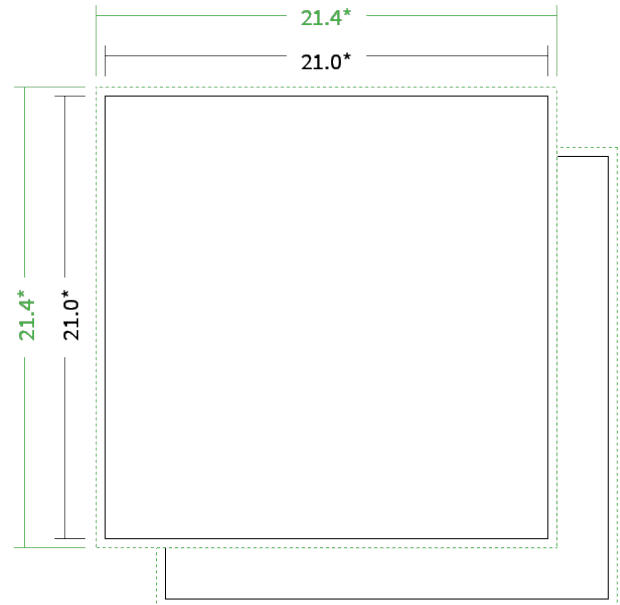

Datenblatt Postkarten

Format

21 cm Quadrat (21,0 x 21,0 cm)

Folienkaschierung

ohne Folienkaschierung

Papier

350g Circlesilk

(FSC® | 100% Recycling)

Farbprofil

ISOcoated_v2_300_eci.icc

Farbe

4/4 farbig mit Biodispersionslack matt

Endformat

21.0 x 21.0 cm

Datenformat

21.4 x 21.4 cm

Artikelseite

Artikel auf www.printzipia.de öffnen

* inkl. Beschnittzugabe

* Endformat

*Die Skizzen sind nicht
maßstabsgetreu.*

4/4 farbig mit Biodispersionslack matt

4/4-farbig ist auf beiden Seiten 4farbig Euroskala bedruckt.

350g Circlesilk

(FSC® | 100% Recycling) (Farbraum)

Für das 100% Recyclingpapier Circlesilk verwenden Sie bitte das ICC-Profil »ISOcoated_v2_300_eci.icc«.

Formatausrichtung, Leserichtung

Liefen Sie alle Seiten in der gleichen Formatausrichtung. Eine Mischung ist nicht möglich. Bei beidseitigem Druck achten Sie auf die korrekte Ausrichtung der Vorder- zur Rückseite. Das Produkt wird im Druck um seine vertikale Achse gewendet, vergleichbar mit dem Umblättern einer Buchseite.