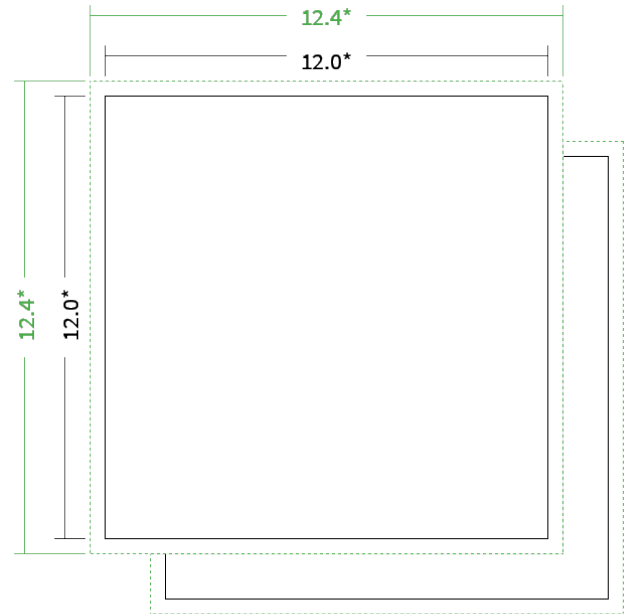

Datenblatt Postkarten

Format

12 cm Quadrat (12,0 x 12,0 cm)

Folienkaschierung

einseitig glänzende Folienkaschierung

Papier

350g Circlesilk

(FSC® | 100% Recycling)

Farbprofil

ISOcoated_v2_300_eci.icc

Farbe

4/4 farbig mit Biodispersionslack matt

Endformat

12.0 x 12.0 cm

Datenformat

12.4 x 12.4 cm

Artikelseite

Artikel auf www.printzipia.de öffnen

* inkl. Beschnittzugabe

* Endformat

*Die Skizzen sind nicht
maßstabsgetreu.*

4/4 farbig mit Biodispersionslack matt

4/4-farbig ist auf beiden Seiten 4farbig Euroskala bedruckt.

350g Circlesilk

(FSC® | 100% Recycling) (Farbraum)

Für das 100% Recyclingpapier Circlesilk verwenden Sie bitte das ICC-Profil »ISOcoated_v2_300_eci.icc«.

Formatausrichtung, Leserichtung

Liefen Sie alle Seiten in der gleichen Formatausrichtung. Eine Mischung ist nicht möglich. Bei beidseitigem Druck achten Sie auf die korrekte Ausrichtung der Vorder- zur Rückseite. Das Produkt wird im Druck um seine vertikale Achse gewendet, vergleichbar mit dem Umblättern einer Buchseite.