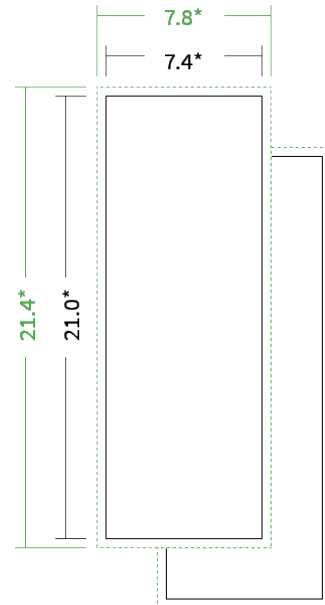

Datenblatt Postkarten

Format

A5 halb (7,4 x 21,0 cm)

Folienkaschierung

einseitig glänzende Folienkaschierung

Papier

350g Circlesilk

(FSC® | 100% Recycling)

Farbprofil

ISOcoated_v2_300_eci.icc

Farbe

4/4 farbig mit Biodispersionslack matt

Endformat

7.4 x 21.0 cm

Datenformat

7.8 x 21.4 cm

Artikelseite

Artikel auf www.printzipia.de öffnen

* inkl. Beschnittzugabe

* Endformat

*Die Skizzen sind nicht
maßstabsgetreu.*

4/4 farbig mit Biodispersionslack matt

4/4-farbig ist auf beiden Seiten 4farbig Euroskala bedruckt.

Vermeiden Sie das Platzieren von Schriftelementen oder ähnlich wichtigen Objekten nahe dem Papier- und Dokumentrand. Wir empfehlen einen Abstand nach Innen von 3 mm zur Formatkante, damit diese trotz Schneidtoleranz nicht an der Papierkante „hängen“.