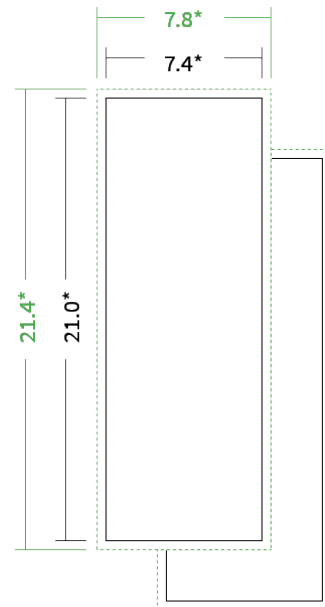

Datenblatt Postkarten

Format

A5 halb (7,4 x 21,0 cm)

Folienkaschierung

ohne Folienkaschierung

Papier

350g Circlesilk

(FSC® | 100% Recycling)

Farbprofil

ISOcoated_v2_300_eci.icc

Farbe

4/4 farbig mit Biodispersionslack matt

Endformat

7.4 x 21.0 cm

Datenformat

7.8 x 21.4 cm

Artikelseite

Artikel auf www.printzipia.de öffnen

* inkl. Beschnittzugabe

* Endformat

*Die Skizzen sind nicht
maßstabsgetreu.*

4/4 farbig mit Biodispersionslack matt

4/4-farbig ist auf beiden Seiten 4farbig Euroskala bedruckt.

Vermeiden Sie das Platzieren von Schriftelementen oder ähnlich wichtigen Objekten nahe dem Papier- und Dokumentrand. Wir empfehlen einen Abstand nach Innen von 3 mm zur Formatkante, damit diese trotz Schneidtoleranz nicht an der Papierkante „hängen“.