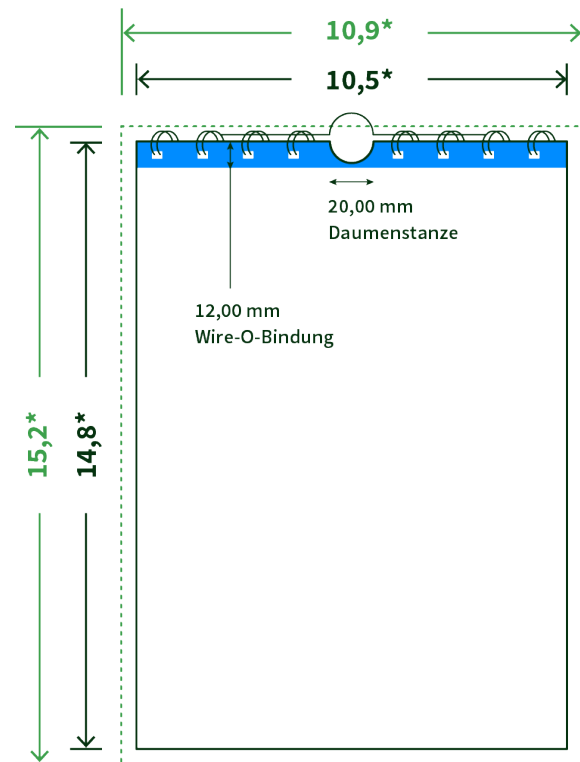

Datenblatt Wandkalender

Format

A6 hoch (10,5 x 14,8 cm)

Papier

170g Circlesilk

(FSC® | 100% Recycling)

Farbprofil

ISOcoated_v2_300_eci.icc

Anzahl Blätter

13 Blatt + 380g/m² Rückenpappe

Bindung

schwarze Spirale

Farbe

4/4 farbig Euroskala

Endformat

10,5 x 14,8 cm

Datenformat

10,9 x 15,2 cm

Artikelseite

Artikel auf www.printzipia.de öffnen

* inkl. Beschnittzugabe

* Endformat

Die Skizzen sind nicht
maßstabsgetreu.

Störzone

Beachten Sie bitte hier eine mind. 12 mm breite Zone, in der die Spirale angebracht wird und diese das Motiv verdeckt. Die Zone kann bedruckt werden.

4/4 farbig Euroskala

4/4-farbig ist auf beiden Seiten 4farbig Euroskala bedruckt.