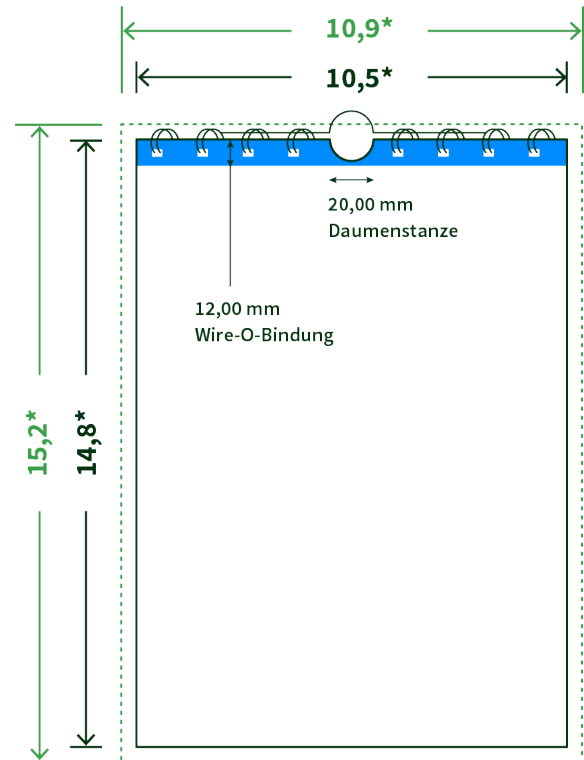

Datenblatt Wandkalender

Format

A6 hoch (10,5 x 14,8 cm)

Papier

170g Circlesilk

(FSC® | 100% Recycling)

Farbprofil

ISOcoated_v2_300_eci.icc

Anzahl Blätter

14 Blatt + 380g/m² Rückenpappe

Bindung

weiße Spirale

Farbe

4/4 farbig Euroskala

Endformat

10.5 x 14.8 cm

Datenformat

10.9 x 15.2 cm

Artikelseite

Artikel auf www.printzipia.de öffnen

* inkl. Beschnittzugabe

* Endformat

Die Skizzen sind nicht
maßstabsgetreu.

Störzone

Beachten Sie bitte hier eine mind. 12 mm breite Zone, in der die Spirale angebracht wird und diese das Motiv verdeckt. Die Zone kann bedruckt werden.

4/4 farbig Euroskala

4/4-farbig ist auf beiden Seiten 4farbig Euroskala bedruckt.