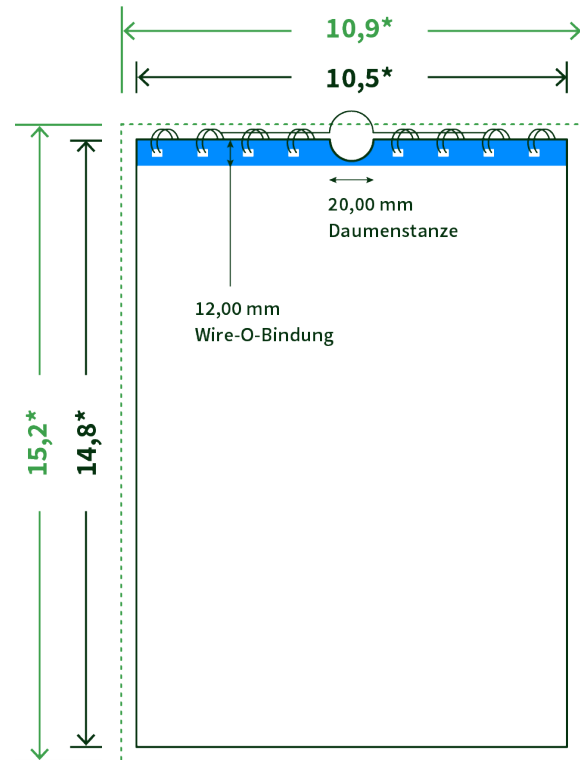

Datenblatt Wandkalender

Format

A6 hoch (10,5 x 14,8 cm)

Papier

170g Circlesilk

(FSC® | 100% Recycling)

Farbprofil

ISOcoated_v2_300_eci.icc

Anzahl Blätter

14 Blatt + 380g/m² Rückenpappe

Bindung

schwarze Spirale

Farbe

4/4 farbig Euroskala

Endformat

10.5 x 14.8 cm

Datenformat

10.9 x 15.2 cm

Artikelseite

Artikel auf www.printzipia.de öffnen

* inkl. Beschnittzugabe

* Endformat

*Die Skizzen sind nicht
maßstabsgetreu.*

Störzone

Beachten Sie bitte hier eine mind. 12 mm breite Zone, in der die Spirale angebracht wird und diese das Motiv verdeckt. Die Zone kann bedruckt werden.

4/4 farbig Euroskala

4/4-farbig ist auf beiden Seiten 4farbig Euroskala bedruckt.