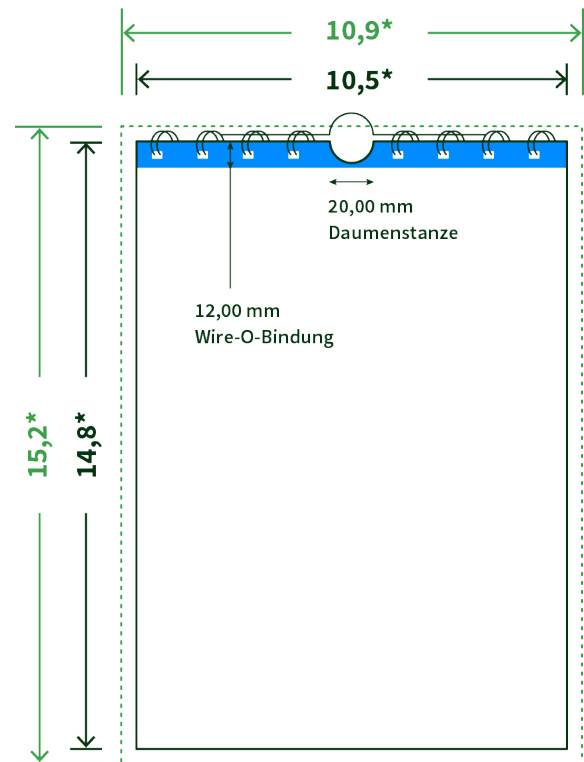

Datenblatt Wandkalender

Format

A6 hoch (10,5 x 14,8 cm)

Papier

170g Circlesilk

(FSC® | 100% Recycling)

Farbprofil

ISOcoated_v2_300_eci.icc

Anzahl Blätter

14 Blatt + 380g/m² Rückenpappe

Bindung

silberne Spirale

Farbe

4/4 farbig Euroskala

Endformat

10.5 x 14.8 cm

Datenformat

10.9 x 15.2 cm

Artikelseite

Artikel auf www.printzipia.de öffnen

* inkl. Beschnittzugabe

* Endformat

Die Skizzen sind nicht
maßstabsgetreu.

Störzone

Beachten Sie bitte hier eine mind. 12 mm breite Zone, in der die Spirale angebracht wird und diese das Motiv verdeckt. Die Zone kann bedruckt werden.

4/4 farbig Euroskala

4/4-farbig ist auf beiden Seiten 4farbig Euroskala bedruckt.