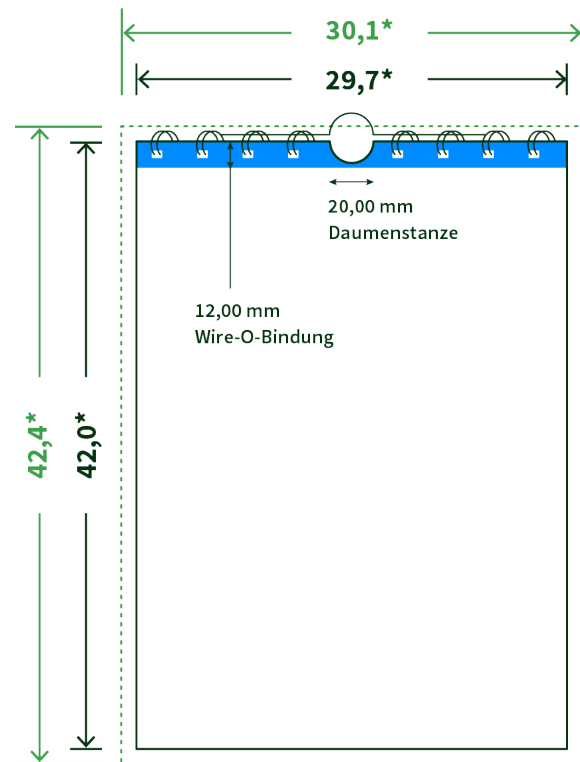

Datenblatt Wandkalender

Format

A3 hoch (29,7 x 42,0 cm)

Papier

170g Circlesilk

(FSC® | 100% Recycling)

Farbprofil

ISOcoated_v2_300_eci.icc

Anzahl Blätter

13 Blatt + 380g/m² Rückenpappe

Bindung

silberne Spirale

Farbe

4/4 farbig Euroskala

Endformat

29.7 x 42.0 cm

Datenformat

30.1 x 42.4 cm

Artikelseite

Artikel auf www.printzipia.de öffnen

* inkl. Beschnittzugabe

* Endformat

*Die Skizzen sind nicht
maßstabsgetreu.*

Störzone

Beachten Sie bitte hier eine mind. 12 mm breite Zone, in der die Spirale angebracht wird und diese das Motiv verdeckt. Die Zone kann bedruckt werden.

4/4 farbig Euroskala

4/4-farbig ist auf beiden Seiten 4farbig Euroskala bedruckt.