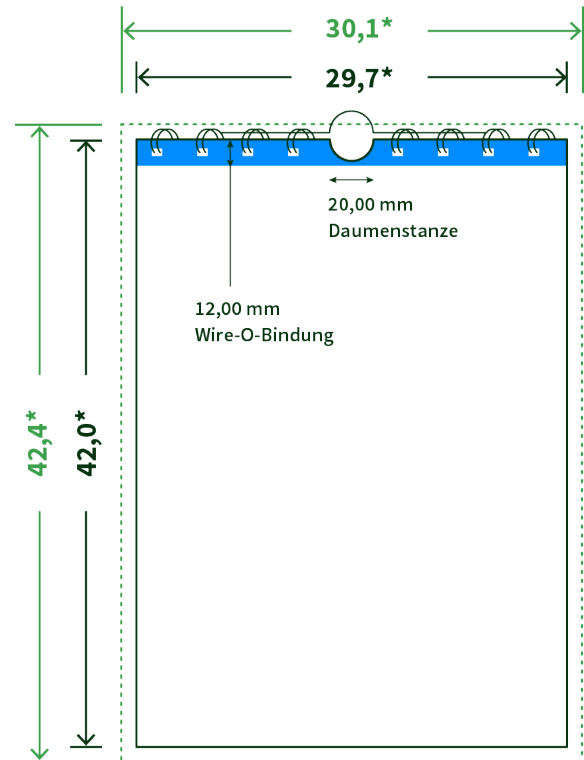

Datenblatt Wandkalender

Format

A3 hoch (29,7 x 42,0 cm)

Papier

170g Circlesilk

(FSC® | 100% Recycling)

Farbprofil

ISOcoated_v2_300_eci.icc

Anzahl Blätter

14 Blatt + 380g/m² Rückenpappe

Bindung

weiße Spirale

Farbe

4/4 farbig Euroskala

Endformat

29.7 x 42.0 cm

Datenformat

30.1 x 42.4 cm

Artikelseite

Artikel auf www.printzipia.de öffnen

* inkl. Beschnittzugabe

* Endformat

Die Skizzen sind nicht
maßstabsgetreu.

Störzone

Beachten Sie bitte hier eine mind. 12 mm breite Zone, in der die Spirale angebracht wird und diese das Motiv verdeckt. Die Zone kann bedruckt werden.

4/4 farbig Euroskala

4/4-farbig ist auf beiden Seiten 4farbig Euroskala bedruckt.